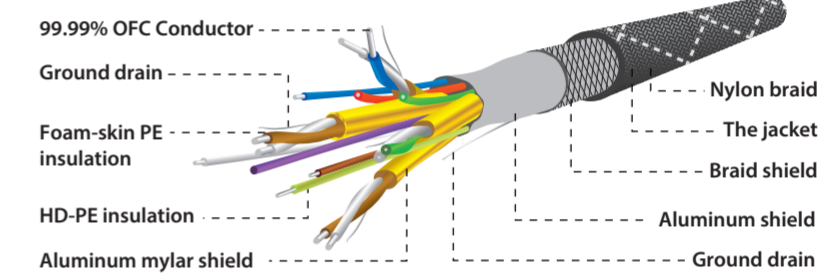

Hot sealing bar, don't print please.

Transparent part

LIFE TIME WARRANTY

www.cablexpert.com

8 4716309 1066082
CCP-HDMI4-6

Produced by / Produziert / Geproduceerd / Изготовлено / Вироблено / Produkovane
Gembird Electronics Ltd - Building B, ShiFeng Industry District, LongHuaDaLang Street, Shenzhen, China

Premium quality HDMI male-male 6 ft cable

SPECIFICATIONS

Gold-plating for reliable electrical contact
Standard: HDMI v.2.0 and downward compatible
Connectors: male x 2 pcs
Length: 1.8 m (6 ft)

EN

- High-Definition Multimedia Interface (HDMI) digital audio/video interface cable
- Supports data transfer bandwidth of up to 18 Gigabits/sec
- Supports 3D TV with video resolutions up to 3840 x 2160 pixels at 24/25/30 Hz and 4096 x 2160 at 24 Hz
- Supports HDMI Ethernet Channel 100 Mbps function (HEC)

DE

- High-Definition Multimedia Interface (HDMI) Digitales Audio/Video Anschluss Kabel
- Unterstützt Transferraten von bis zu 18 Gigabit pro Sekunde
- Unterstützt 3D TV mit einer Auflösung von bis zu 3840 x 2160 Pixel bei 24/25/30 Hz und 4096 x 2160 bei 24Hz
- Unterstützt die HDMI Ethernet Channel 100 Mbps Funktion(HEC)

NL

- Hoge Definitie Multimedia Interface (HDMI) digitale audio/video interface kabel
- Ondersteund data-overdracht met een bandbreedte tot 18 Gigabits/sec
- Ondersteund 3D TV met video resoluties tot 3840 x 2160 pixels bij 24/25/30 Hz en 4096 x 2160 bij 24 Hz
- Ondersteund HDMI Ethernet Channel 100 Mbps functie (HEC)