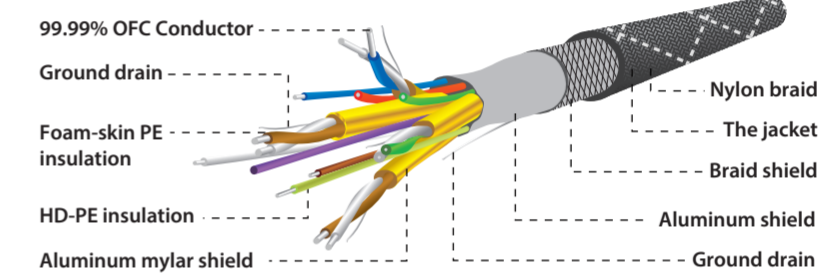

Hot sealing bar, don't print please.

Transparent part

LIFE TIME WARRANTY

www.cablexpert.com

8 4716309 1066082
CCP-HDMI4-6

Produced by / Produziert / Geproduceerd / Изготовлено / Вироблено / Produowane
Gembird Electronics Ltd - Building B, ShiFeng Industry District, LongHuaDaLang Street, Shenzhen, China

Premium quality HDMI male-male 6 ft cable

SPECIFICATIONS

Gold-plating for reliable electrical contact
Standard: HDMI v.2.0 and downward compatible
Connectors: male x 2 pcs
Length: 1.8 m (6 ft)

EN

- High-Definition Multimedia Interface (HDMI) digital audio/video interface cable
- Supports data transfer bandwidth of up to 18 Gigabits/sec
- Supports 3D TV with video resolutions up to 3840 x 2160 pixels at 24/25/30 Hz and 4096 x 2160 at 24 Hz
- Supports HDMI Ethernet Channel 100 Mbps function (HEC)

DE

- High-Definition Multimedia Interface (HDMI) Digitales Audio/Video Anschluss Kabel
- Unterstützt Transferraten von bis zu 18 Gigabit pro Sekunde
- Unterstützt 3D TV mit einer Auflösung von bis zu 3840 x 2160 Pixel bei 24/25/30 Hz und 4096 x 2160 bei 24Hz
- Unterstützt die HDMI Ethernet Channel 100 Mbps Funktion(HEC)

NL

- Hoge Definitie Multimedia Interface (HDMI) digitale audio/video interface kabel
- Ondersteund data-overdracht met een bandbreedte tot 18 Gigabits/sec
- Ondersteund 3D TV met video resoluties tot 3840 x 2160 pixels bij 24/25/30 Hz en 4096 x 2160 bij 24 Hz
- Ondersteund HDMI Ethernet Channel 100 Mbps functie (HEC)