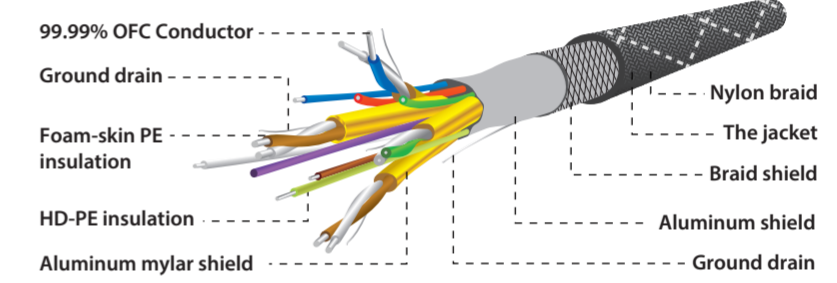

Premium quality HDMI male-male 6 ft cable

SPECIFICATIONS

Gold-plating for reliable electrical contact  
Standard: HDMI v.2.0 and downward compatible  
Connectors: male x 2 pcs  
Length: 1.8 m (6 ft)

EN

- High-Definition Multimedia Interface (HDMI) digital audio/video interface cable
- Supports data transfer bandwidth of up to 18 Gigabits/sec
- Supports 3D TV with video resolutions up to 3840 x 2160 pixels at 24/25/30 Hz and 4096 x 2160 at 24 Hz
- Supports HDMI Ethernet Channel 100 Mbps function (HEC)

DE

- High-Definition Multimedia Interface (HDMI) Digitales Audio/Video Anschluss Kabel
- Unterstützt Transferraten von bis zu 18 Gigabit pro Sekunde
- Unterstützt 3D TV mit einer Auflösung von bis zu 3840 x 2160 Pixel bei 24/25/30 Hz und 4096 x 2160 bei 24Hz
- Unterstützt die HDMI Ethernet Channel 100 Mbps Funktion(HEC)

NL

- Hoge Definitie Multimedia Interface (HDMI) digitale audio/video interface kabel
- Ondersteund data-overdracht met een bandbreedte tot 18 Gigabits/sec
- Ondersteund 3D TV met video resoluties tot 3840 x 2160 pixels bij 24/25/30 Hz en 4096 x 2160 bij 24 Hz
- Ondersteund HDMI Ethernet Channel 100 Mbps functie (HEC)