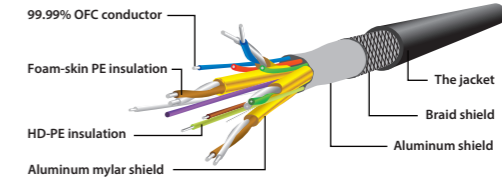

DisplayPort to HDMI cable, 1 m

SPECIFICATIONS

HDMI type A male and DP male connectors
Conductor: AWG 28
Length: 1 m

EN

- Displayport (male) to HDMI (type A Male) cable
- Integrated IC in connector

DE

- DisplayPort (männlich) auf HDMI (Typ A, männlich) Adapterkabel
- Integrierter IC im Anschluss

NL

- Voor het eenvoudig aansluiten van een DisplayPort-apparaat op een HDMI-beeldscherm (werkt niet andersom)
- Geïntegreerde chip in de connector

RU

- Кабель Displayport (вилка) - HDMI (A-вилка)
- Встроенный чип-конвертор сигналов