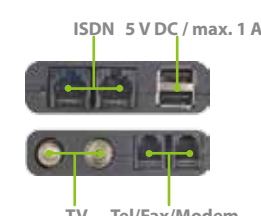

Remote controlled 5 socket surge protector

Stekkerdoos met overspanningsbeveiliging

Specifications

- → Maximum total power load: 250 V ~, up to 16 A, 50 Hz
- → Remote control: up to 10 m
- → Sockets: German (Schuko) type
- → Plug: built-in German (Schuko) 16 A, 1.8 m cord
- → Protected ports: 2 x network 8 pin interface (IN and OUT), 2 x telephone 6 pin interface (IN and OUT) and 2 x TV COAX interface (IN and OUT)
- → USB ports: 2 pcs, 5 V DC, total current up to 1000 mA
- → Surge protection: Up = 1.2 kV for L-N, L-G, N-G; Uoc = 4 kV for L-N, L-G, N-G; Uo = 230 V; Uc = 250 V; Ucs = 1.1 x 230 = 253 V
- → Standby power: 0.6 W
- → Cable length: 1.8 m
- → Dimensions: 421 mm x 61 mm x 44 mm
- → Net weight: 0.78 kg