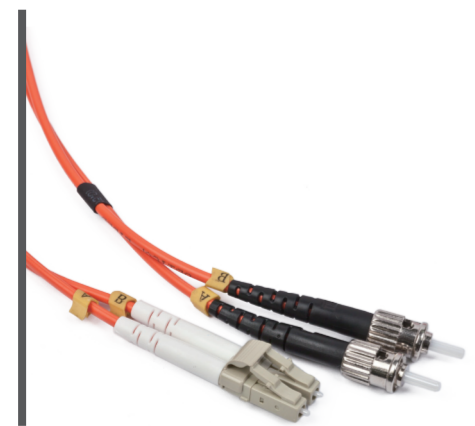

LC-CONNECTOR

ST-CONNECTOR

www.cablexpert.com

Produced by / Produziert / Geproduceerd / Изготовлено / Вироблено / Produkowane
Gembird Electronics Ltd, China

8 471630 910732 19

CFO-LCST-OM2-10M