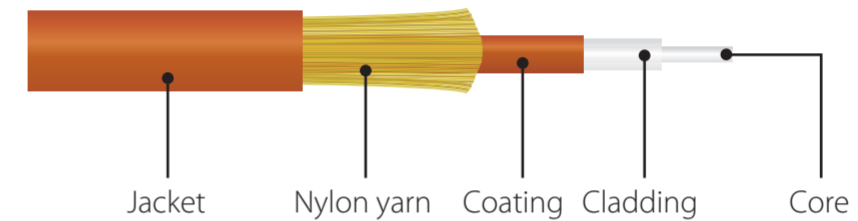

8 471630 910732 19

CFO-LCST-OM2-10M

Duplex multimode fibre optic 10 m cable

SPECIFICATIONS

Type: Duplex Multimode
Fibre: 50/125 µm (OM2)
Connectors: LC to ST
Cable length: 10 m
Insertion loss: < 0.3 dB

Return loss: > 30 dB
Insert-pull test (1000 times) < 0.3 dB
Interchange < 0.2 dB
Operation temperature: - 40 °C ~ + 80 °C
Net weight: 150 g

ENG

- Duplex multimode fibre optic cable (50/125 OM2)
- Perfect for high speed data transfer with minimum signal loss
- Integrated LC/ST-connectors for an easy and reliable connection

GER

- Duplex Multimode Glasfaserkabel (50/125 OM2)
- Perfekt für Hochgeschwindigkeits-Datenübertragungen mit minimalem Signalverlust
- Integrierter LC/ST-Anschluss für eine einfache und sichere Verbindung

NED

- Duplex multimode glasvezelkabel (50/125 OM2)
- Ideale oplossing voor zeer snelle gegevensoverdracht met hoge signaalkwaliteit
- Uitgerust met LC/ST-connectoren voor eenvoudige en betrouwbare verbinding

ITA

- Cavo in fibra ottica duplex multimode
- Perfetto per trasferimento dati high speed con minimo dispendio di segnale
- Connettori integrati LC/ST per una semplice e sicura connessione

RUS

- Двухнаправленный мультимодовый оптоволоконный кабель (50/125 OM2)
- Наилучшее решение для высокоскоростной передачи данных с минимальным затуханием сигнала
- С разъемами типа LC/ST для быстрого и качественного подключения