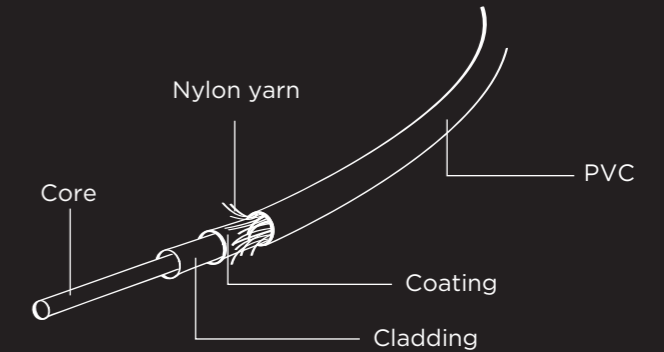

IT

Cavo in fibra ottica multimodale duplex (50/125 OM4)
Supporta velocità di trasferimento dati fino a 100 Gbps
Perfetto per il trasferimento di dati ad alta velocità con una
perdita minima di segnale
Connettori LC/LC integrati per una connessione facile e affidabile

PL

Kabel światłowodowy wielomodowy duplex (50/125 OM4)
Obsługuje szybkość przesyłania danych do 100 Gb/s
Idealny do szybkiego przesyłania danych przy minimalnej utracie
sygnału
Zintegrowane złącza LC/LC zapewniają łatwe i niezawodne
połączenie