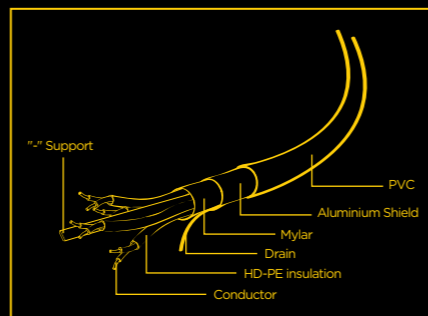

**PL**  
CAT6 ekranowany patchcord FTP, 8P8C  
Zalewane złącza RJ45 z osłonkami

**CZ**  
Stíněný patch kabel FAT CAT6, 8P8C  
Lisované konektory s integrovaným odlehčením tahu

**ES**  
CAT6 AWG26 papel trenzado blindado cable de conexión  
con moldeadas 50µ de alivio de tensiones" enchufes 8P8C

**SK**  
PATEDOVANÝ prepojavací kábel FAT CAT6, 8P8C  
Lisované konektory s integrovaným odľahčením tahu

**GR**  
CAT6 ελικοειδές καλώδιο FTP, 8P8C  
Καλουπιωμένοι σύνδεσμοι με ενσωματωμένη  
απελευθέρωση των στελεχών

**Specifications**  
Patch cord category 6 FTP (shielded)  
Length: 2 m  
Structure: AWG 26 (7 x 0.15 mm wire), CCA  
HDPE insulation of the wire: 0.86 mm  
With LDPE filler  
With polyester tape  
With aluminum foil  
Drain hose: 7 x 0.12 mm CCA  
PVC outer insulation: 6.2 mm  
Operation up to 250 MHz  
Compliance with ANSI / TIA / EIA-568B standards