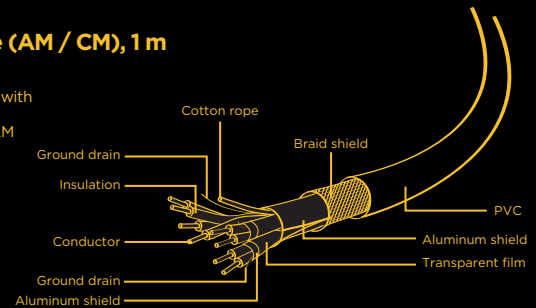

EN

USB 3.0 AM to CM cable
SuperSpeed: data transfer rate up to 600 MBps
Suitable for fast data synchronisation and charging
(up to 3 A / 36 W)

DE

USB 3.0 AM auf CM Kabel
SuperSpeed: Extrem schnelle Datentransferraten von bis zu 600 MBps
Perfekt sowohl zur schnellen Datensynchronisation und zum Laden von USB Geräten (Bis zu 3 A / 36 W)

NL

USB 3.0 kabel met Type-A (M) naar Type-C (M) connectoren
SuperSpeed: dataoverdrachtsnelheid tot 600 MBps
Geschikt voor snelle data-synchronisatie en opladen

IT

USB 3.0 AM al cavo CM
Velocità di trasferimento dati veloci fino a 600 MB / s: SuperSpeed
Adatto per la sincronizzazione dei dati veloce e per la ricarica (fino a 3 A / 36 W)

UA

USB 3.0 AM to CM кабель
Високошвидкісний: надшвидка передача даних до 600 МБ / с
Підходить для швидкої синхронізації даних і підзарядки пристроїв
(зарядний струм до 3 А / 36 Вт)

PL

Kabel USB 3.0 A męski do USB 3.1 C męski
Transfer danych SuperSpeed do 600 MBps
Nadaje się do szybkiej synchronizacji danych i ładowania (do 3 A / 36 W)

CZ

Kabel USB 3.0 AM na CM
SuperSpeed: rychlost přenosu dat až 600 MB / s
Vhodné pro rychlou synchronizaci dat a nabíjení (až 3 A / 36 W)

ES

USB 3.0 AM a cable CM
Super Velocidad: Velocidad de transferencia de datos de hasta 600 MBps
Adecuado para la sincronización de datos rápida y de carga (hasta 3 A / 36 W)

SK

Kábel USB 3.0 AM na CM
SuperSpeed: rychlost přenosu dat až 600 MB/s
Vhodné pre rýchlu synchronizáciu dát a nabíjanie (až 3 A / 36 W)

GR

Καλώδιο USB 3.0 AM σε CM
SuperSpeed: ταχύτητα μεταφοράς δεδομένων έως 600 MBps
Κατάλληλο για γρήγορο συγχρονισμό και φόρτιση δεδομένων (έως 3 Α / 36 W)

polybag size: 130x180 mm

Pantone 116C

C70M50Y50K100