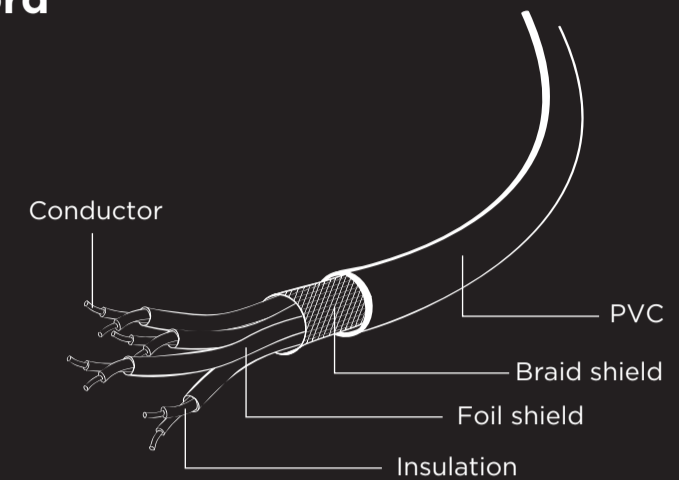

Hot sealing part

LSZH PATCH CORD

dual shielded

S/FTP Cat. 6A LSZH patch cord

Specifications

Category: 6A
Shielding: S/FTP (ISO/IEC 11801)
Conductor: AWG 26, bare copper
LSZH: Yes
Outer diameter cable: 6.0 mm

EN

Patch cord with foil shielded pairs and braided cable, CAT 6A Gold plated contacts Low Smoke Zero Halogen (LSZH) jacket

DE

Abgeschirmtes CAT6A Patchkabel mit vergoldeten 8P8C Anschlüssen Low Smoke Zero Halogen (LSZH) Integrierte Zugentlastung

NL

Folie afscherming om afzonderlijke aderparen en braiding om de kabel Vergulde connectoren Low Smoke Zero Halogen (LSZH) mantel en stekkers met geïntegreerde trekentlasting

RU

Патчкорд с дважды экранированной витой пары, 8P8C Золоченые контакты Пластик, не выделяющий опасных веществ при горении (LSZH)