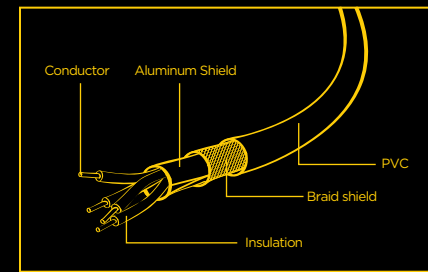

UA

Кабель USB 2.0 вищої якості, від type-A до type-B
Для підключення напр. принтера або сканера до ПК
Феритовий сердечник і позолочені контакти для надійної швидкої передачі даних

PL

Wysokiej jakości kabel USB 2.0, A do B
Do podłączenia np. drukarki lub skanera do komputera PC
Filtr z rdzeniem ferrytowym i pozłacane styki zapewniają niezawodny, szybki transfer danych

CZ

Premiový kabel USB 2.0, typ A až typ B
Pro připojení např. tiskárny nebo skeneru do počítače
Feritový jadrový filtr a pozlacené kontakty pro spolehlivý vysokorychlostní přenos dat

ES

Cable USB 2.0 de primera calidad, tipo A a tipo B
Para la conexión, p. Ej. una impresora o un escáner a una PC
Filtro de núcleo de ferrita y contactos chapados en oro para una transferencia de datos confiable de alta velocidad

SK

Kábel USB 2.0 najvyššej kvality, typ A až typ B
Na pripojenie napr. tlačiarne alebo skener do počítača
Ferritový jadrový filter a pozlátané kontakty pre spoľahlivý vysokorychlostný prenos dát

GR

Κορυφαίας ποιότητας καλώδιο USB 2.0, τύπου Α έως τύπου Β
Για σύνδεση π.χ. εκτυπωτή ή σαρωτή σε υπολογιστή
Φίλτρο πυρήνα ferritite και επχρυσωμένες επαφές για αξιόπιστη μεταφορά δεδομένων υψηλής ταχύτητας

Specifications

Interface: USB 2.0 (backwards compatible with USB 1.1)
Connector 1: USB type-A (male)
Connector 2: USB type-B (male)
Ferrite core: yes
Length: 1.5 m

All brands and logos are registered trademarks of their respective owners. Made in China www.cablexpert.com GEMBIRO EUROPE B.V. - Wittevrouwen 56, 1358CD Almere, The Netherlands					