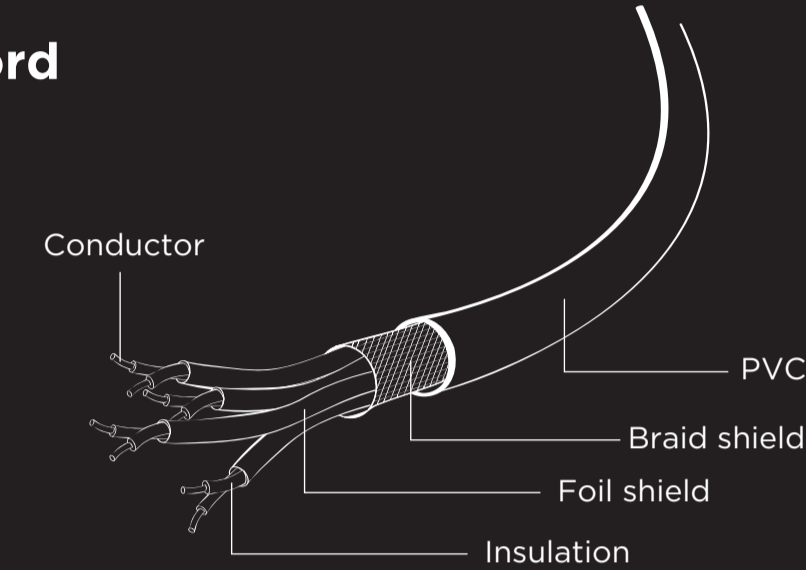

Hot sealing part

LSZH PATCH CORD

dual shielded

S/FTP Cat. 6A LSZH patch cord

Specifications

Category: 6A
Shielding: S/FTP (ISO/IEC 11801)
Conductor: AWG 26, bare copper
LSZH: Yes
Outer diameter cable: 6.0 mm

EN
Patch cord with foil shielded pairs and braided cable, CAT 6A
Gold plated contacts
Low Smoke Zero Halogen (LSZH) jacket

DE
Abgeschirmtes CAT6A Patchkabel mit vergoldeten 8P8C Anschlüssen
Low Smoke Zero Halogen (LSZH) Integrierte Zugentlastung

NL
Folie afscherming om afzonderlijke aderen en braiding om de kabel
Vergulde connectoren
Low Smoke Zero Halogen (LSZH) mantel en stekkers met geïntegreerde trekentlasting

RU
Патчкорд с дважды экранированной витой пары, 8P8C
Золоченные контакты
Пластик, не выделяющий опасных веществ при горении (LSZH)