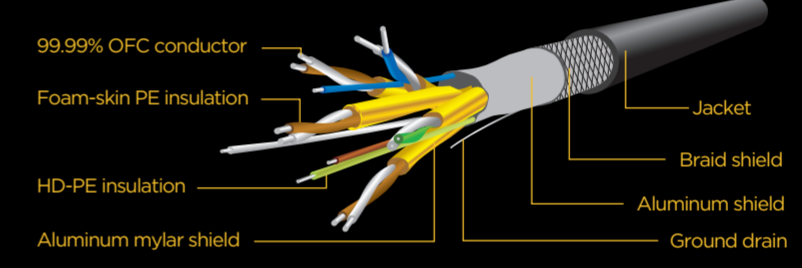

Hot sealing part

Transparent part

High speed HDMI extension cable with Ethernet, 4.5 m

SPECIFICATIONS

Type: High-speed with Ethernet
 Bandwidth: 18 Gbps data throughput
 Supported resolutions: 1080p resolution at 60 Hz, 4K resolution at 60 Hz
 Supported features: CEC, HEC, HARC, 3D, Deep Color up to 16-bits per channel, x.v.Color™
 High Definition Audio, including SA-CD, DVD-Audio, DTS-HD Master Audio™, and Dolby TrueHD™
 Connectors: 1 x Type-A male, 1 x Type-A female, gold plated
 Length: 4.5 m (15 ft)

EN
 High Speed HDMI extension cable with Ethernet
 Supports 4K UHD resolutions at 60 Hz
 Gold plated connectors for perfect image quality
 Compatible with all devices that support HDMI

DE
 Hochgeschwindigkeits-HDMI-Verlängerungskabel mit Ethernet
 Unterstützt 4K UHD-Auflösungen bei 60 Hz
 Vergoldete Anschlüsse für perfekte Bildqualität
 Kompatibel mit allen Geräten, die HDMI unterstützen

NL
 High Speed HDMI-verlengkabel met Ethernet
 Ondersteunt 4K UHD-resoluties bij 60 Hz
 Vergulde connectoren voor perfecte beeldkwaliteit
 Compatibel met alle apparaten die HDMI ondersteunen

UA
 Високошвидкісний подовжувач HDMI з Ethernet
 Підтримує роздільну здатність 4K UHD з частотою 60 Гц
 Позолочені конектори для ідеальної якості зображення
 Сумісний з усіма пристроями, які підтримують HDMI