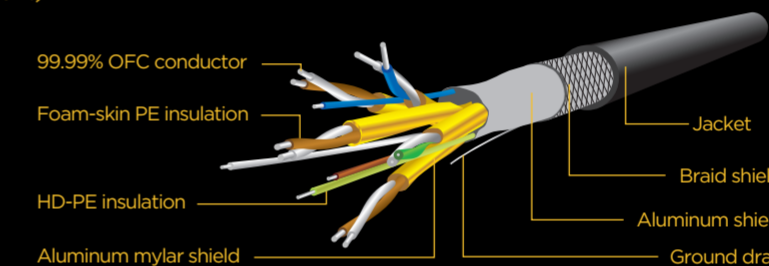

EN

High Speed HDMI extension cable with Ethernet
Supports 4K UHD resolutions at 60 Hz
Gold plated connectors for perfect image quality
Compatible with all devices that support HDMI

DE

Hochgeschwindigkeits-HDMI-Verlängerungskabel mit Ethernet
Unterstützt 4K UHD-Auflösungen bei 60 Hz
Vergoldete Anschlüsse für perfekte Bildqualität
Kompatibel mit allen Geräten, die HDMI unterstützen

NL

High Speed HDMI-verlengkabel met Ethernet
Ondersteunt 4K UHD-resoluties bij 60 Hz
Vergulde connectoren voor perfecte beeldkwaliteit
Compatibel met alle apparaten die HDMI ondersteunen

UA

Високошвидкісний подовжувач HDMI з Ethernet
Підтримує роздільну здатність 4K UHD з частотою 60 Гц
Позолочені конектори для ідеальної якості зображення
Сумісний з усіма пристроями, які підтримують HDMI

PL

Przedłużacz HDMI High Speed z Ethernetem
Obsługuje rozdzielczości 4K UHD przy 60 Hz
Pozłacane złącza zapewniają doskonałą jakość obrazu
Kompatybilny ze wszystkimi urządzeniami obsługującymi HDMI

CZ

Vysokorychlostní prodlužovací kabel HDMI s Ethernetem
Podporuje 4K UHD rozlišení na 60 Hz
Zlaté konektory pro dokonalou kvalitu obrazu
Kompatibilní se všemi zařízeními, které podporují HDMI

ES

Cable de extensión HDMI de alta velocidad con Ethernet
Admite resoluciones 4K UHD a 60 Hz
Conectores chapados en oro para una calidad de imagen perfecta
Compatible con todos los dispositivos compatibles con HDMI

SK

Vysokorychlostný predlžovací kábel HDMI s Ethernetom
Podporuje 4K UHD rezolúcie pri 60 Hz
Pozlátané konektory pre dokonalú kvalitu obrazu
Kompatibilný so všetkými zariadeniami, ktoré podporujú HDMI

GR

Καλώδιο επέκτασης HDMI υψηλής ταχύτητας με Ethernet
Υποστηρίζει αναλύσεις 4K UHD στα 60 Hz
Επιχρυσωμένες υποδοχές για τέλεια ποιότητα εικόνας
Συμβατό με όλες τις συσκευές που υποστηρίζουν HDMI

RU

Высокоскоростной удлинительный кабель HDMI с Ethernet
Поддержка разрешений экрана до 4K UHD при 60 Гц
Золоченные разъемы для надежного контакта
Совместимость с любыми HDMI-устройствами