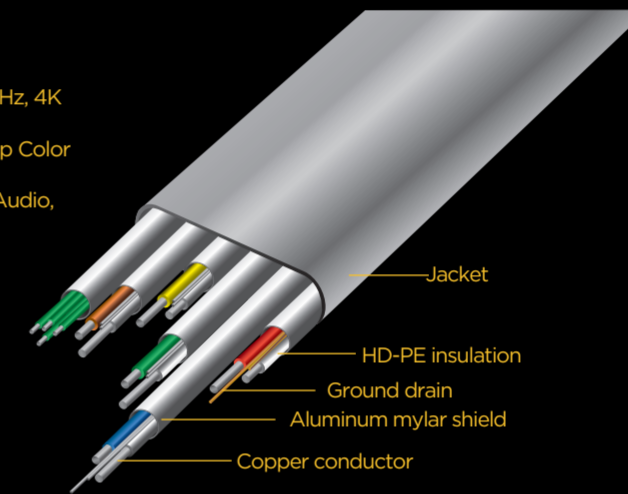

High speed HDMI flat cable with Ethernet, 3 m

Specifications

Type: High-speed with Ethernet
Bandwidth: 18 Gbps data throughput
Supported resolutions: 1080p resolution at 60 Hz, 4K resolution at 60 Hz
Supported features: CEC, HEC, HARC, 3D, Deep Color up to 16-bits per channel, x.v.Color™
High Definition Audio, including SA-CD, DVD-Audio, DTS-HD Master Audio™ and Dolby TrueHD™
Connectors: 2 x Type-A male, gold plated
Material: Copper AWG 30 conductors
Length: 3 m (10 ft)