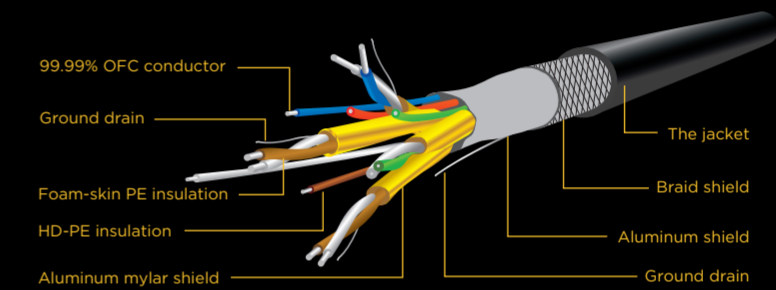

EN

HDMI to DVI adapter cable
Allows to send digital video signals between HDMI and DVI devices
Gold plated connectors for a reliable connection

DE

HDMI auf DVI-Adapterkabel
Ermöglicht die Übertragung digitaler Videosignale zwischen HDMI- und DVI-Geräten
Vergoldete Stecker für eine zuverlässige Verbindung.

NL

HDMI naar DVI adapterkabel
Hiermee kunnen digitale video signalen worden verzonden tussen HDMI- en DVI-apparaten
Vergulde connectoren voor betrouwbare verbinding

RU

Кабель-адаптер HDMI и DVI
Передача видео сигнала между интерфейсами HDMI и DVI
Золоченые контакты

UA

Кабель адаптера HDMI до DVI
Дозволяє передавати цифрові відеосигнали між пристроями HDMI та DVI
Позолочені роз'єми для надійного з'єднання

PL

Kabel adaptera HDMI do DVI
Umożliwia przesyłanie cyfrowych sygnałów wideo między urządzeniami HDMI i DVI
Pozłacane złącza zapewniają niezawodne połączenie

ES

Cable adaptador HDMI a DVI
Permite enviar señales de video digital entre dispositivos HDMI y DVI
Conectores chapados en oro para una conexión confiable

CZ

Kabel s mužskými konektory HDMI a DVI
Umožňuje zasílat digitální video signály mezi HDMI a DVI zařízeními
Pozlacené konektory pro spolehlivé připojení

SK

Kábel s mužskými konektormi HDMI a DVI
Umožňuje zasielať digitálne video signály medzi HDMI a DVI zariadeniami
Pozlátené konektory pre spoľahlivé pripojenie

GR

Καλώδιο προσαρμογέα HDMI σε DVI
Επιτρέπει την αποστολή ψηφιακών σημάτων βίντεο μεταξύ συσκευών HDMI και DVI
Επιχρυσωμένοι σύνδεσμοι για αξιόπιστη σύνδεση