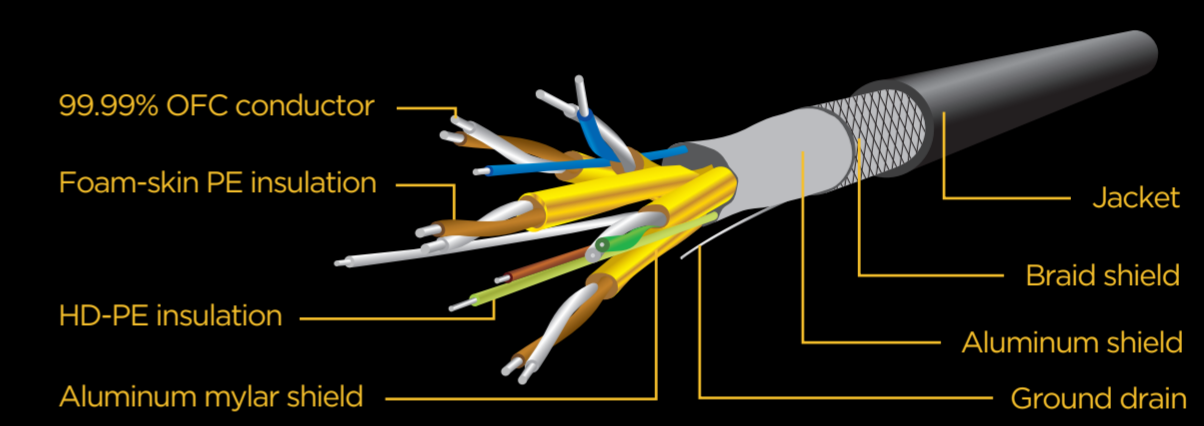

Hot sealing part

DisplayPort to HDMI cable

10m

Transparent part

DisplayPort to HDMI cable, 10 m

SPECIFICATIONS
Supported resolution: max. 1920 x 1080 at 60 Hz
HDMI type A male and DP male connectors
Conductor: AWG 28
Length: 10 m

CONNECTION NOTE
Can only convert signal from DisplayPort to HDMI. This is not a bi-directional adapter cable.

EN
Displayport (male) to HDMI (type A Male) cable
Can convert signal from DisplayPort into HDMI (cable is not bi-directional)

DE
DisplayPort (männlich) auf HDMI (Typ A, männlich)
Adapterkabel
Integrierter IC im Anschluss

NL
Displayport (m) naar HDMI (type A, m) adapterkabel
Voor het eenvoudig aansluiten van een DisplayPort-apparaat op een HDMI-beeldscherm (werkt niet andersom)