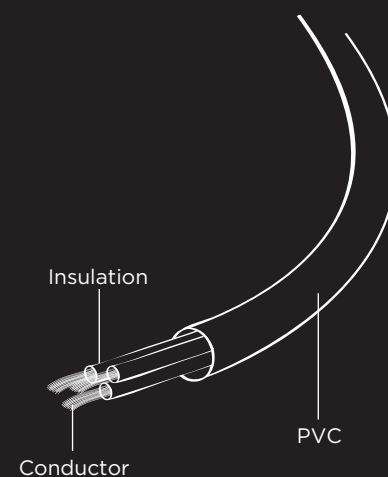

# Power cord

10m

Power cord (C13), VDE approved, 10 m

## SPECIFICATIONS

Length: 10 m  
Input plug: Shuko type with ground contact hole and 4.9 mm pins  
Output plug: C13  
Wires: profile area 1 mm<sup>2</sup>, 10 A rated

### EN

VDE approved power cord  
German Schuko input and C13 output

### DE

VDE-geprüftes Stromkabel  
Eingang: deutscher Schutzkontakt-Netzstecker