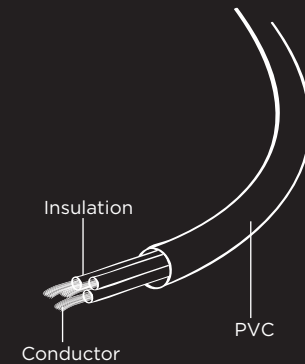

Hot sealing part

Transparent part

Power cord (C5), VDE approved, 1 m

SPECIFICATIONS

Input plug: Schuko type (CEE 7/7)
Output plug: C5
Wires: profile area 3 x 0.75 mm², 16 A rated
Length: 1 m

EN

VDE approved power cord
German Schuko input and C5 output

DE

VDE-geprüftes Stromkabel
Eingang: deutscher Schutzkontakt-Netzstecker

NL

VDE goedgekeurd netsnoer
Met geaarde stekker (Schuko) en C5 stekker

RU

Одобрений VDE стандартный кабель питания от сети переменного тока
Евро-вилки (German Schuko вход и C5 выход)

UA

Схвалений VDE стандартний кабель живлення від мережі змінного струму
Євро-вилки (German Schuko вхід і вихід C5)

PL

Kabel zasilający posiadający certyfikat niepalności i wytrzymałości VDE
Typ wtyczk 1: Schuko, Typ wtyczk 2: IEC320 C5