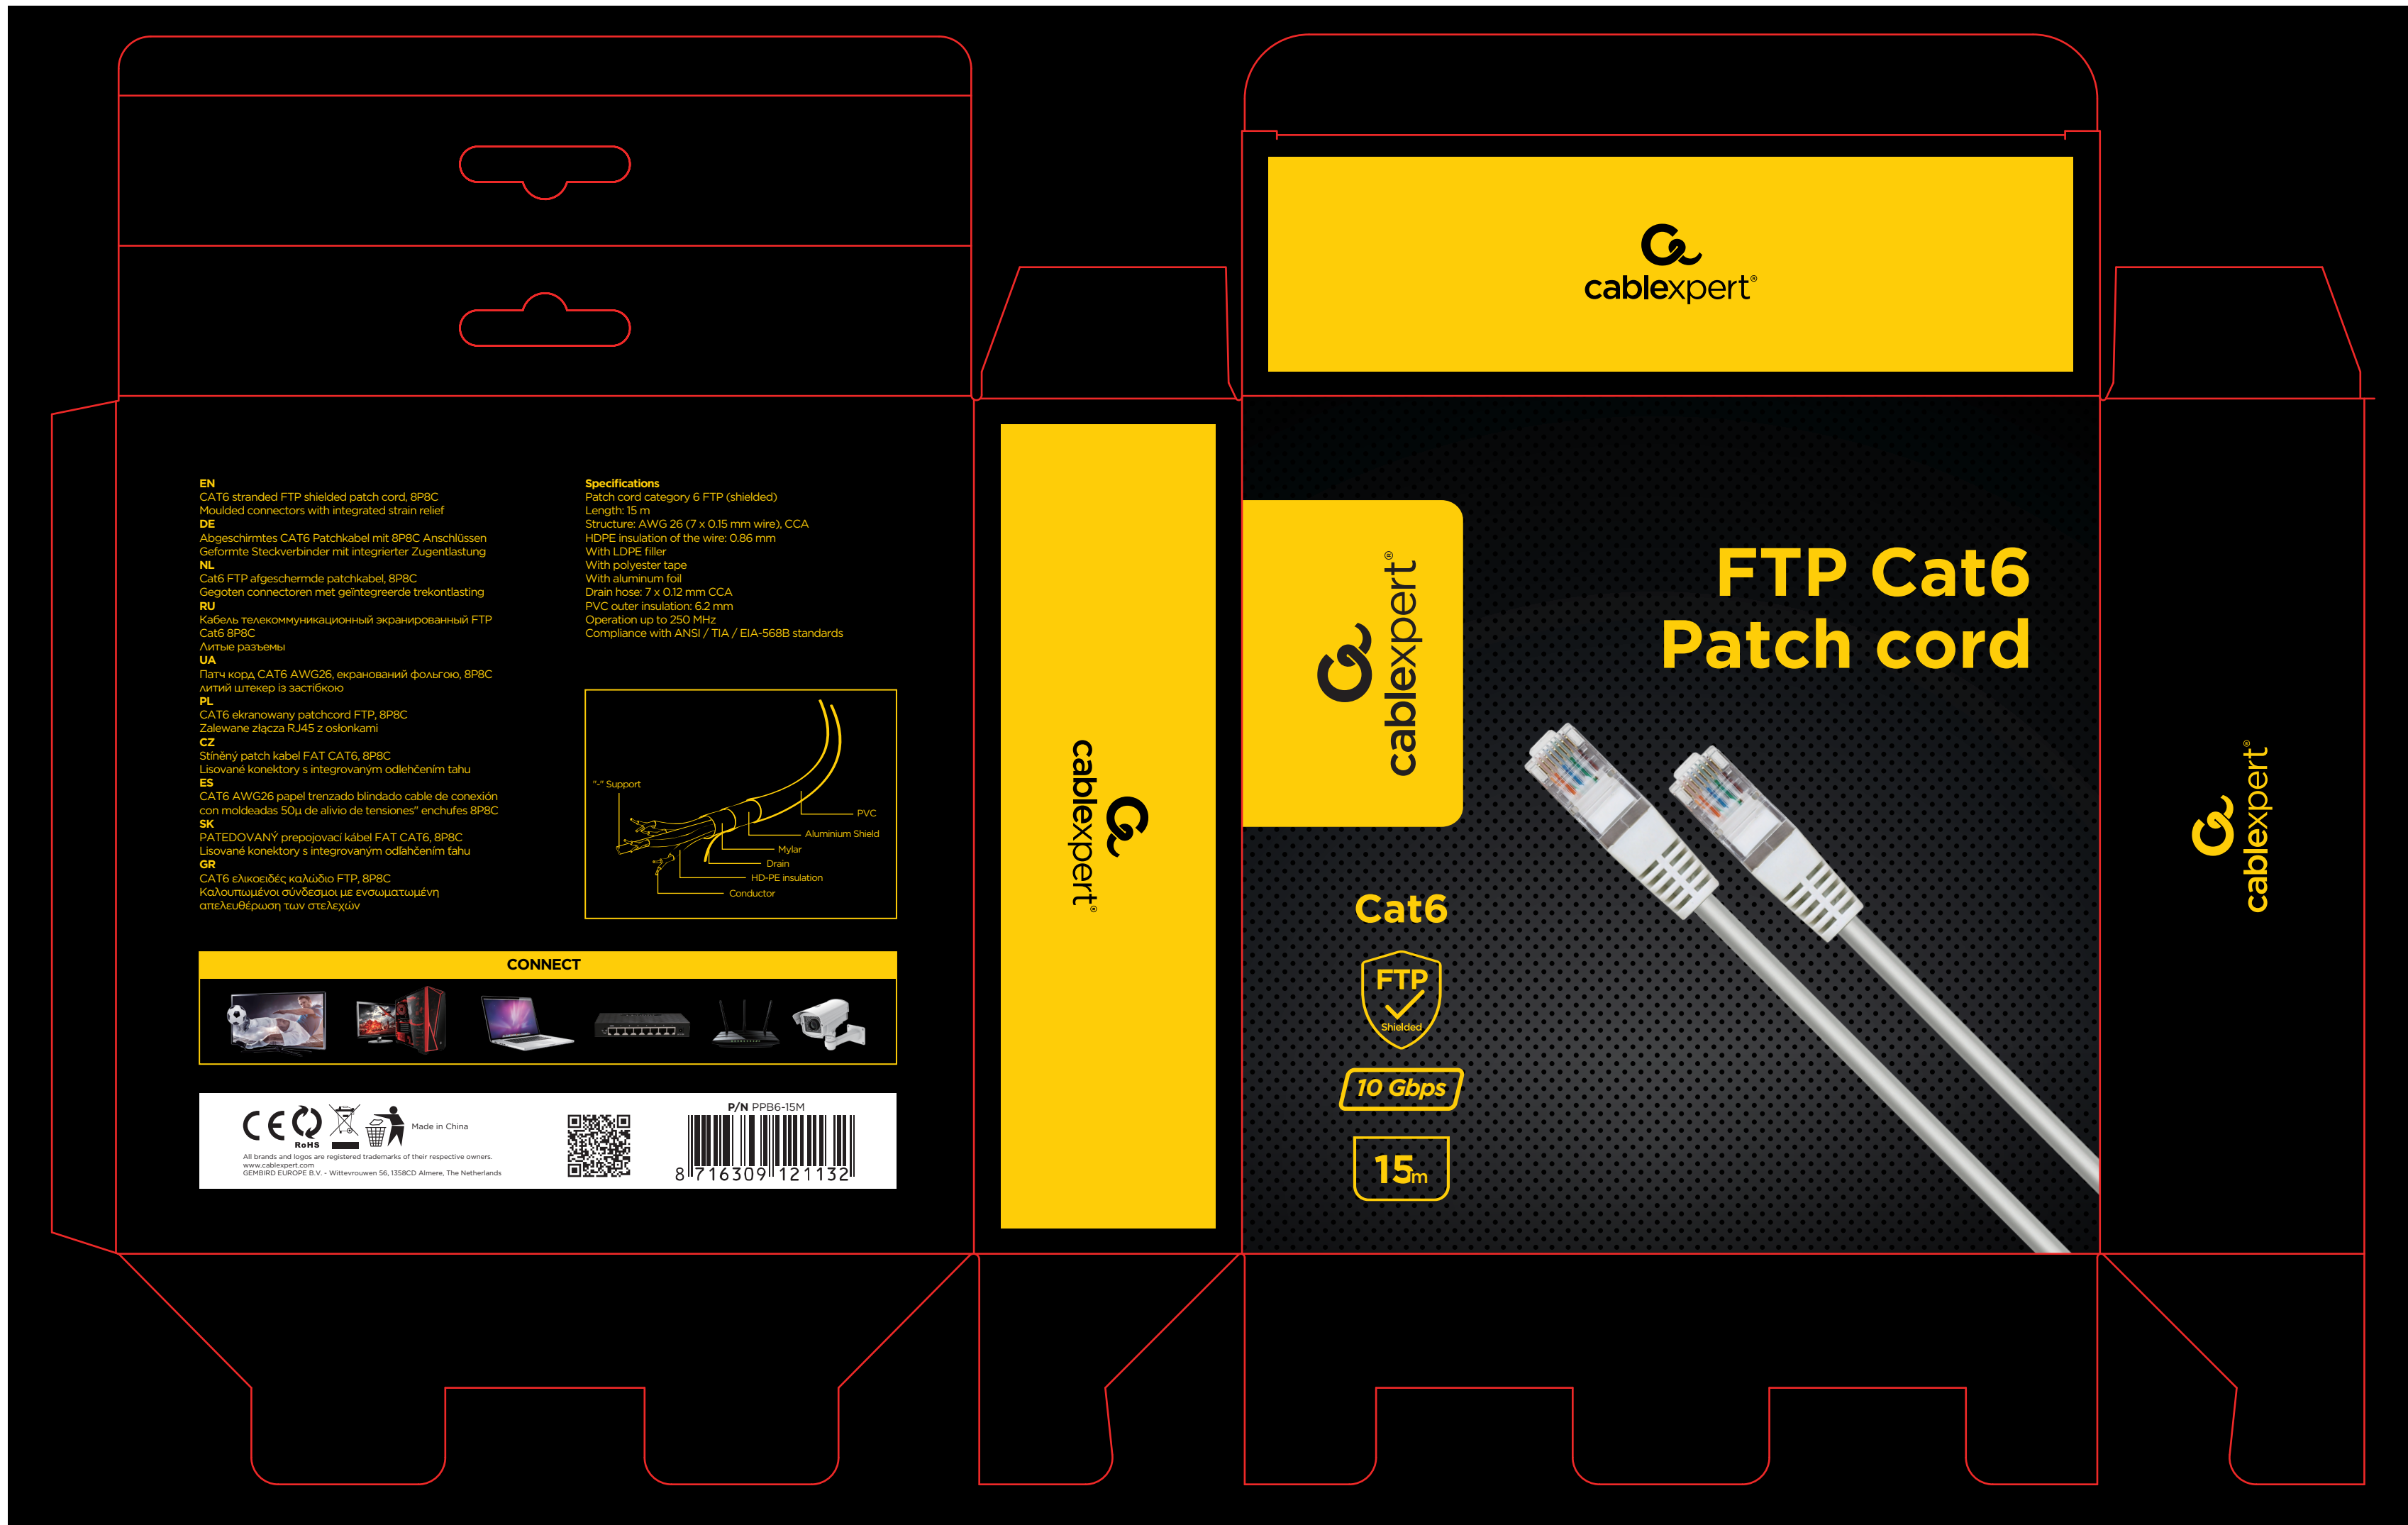

size: 160x50x160 mm

Pantone 116C

C70M50Y50K100

EN

DE

NL

Cat6 FTP afgeschermd patchkabel, 8P8C
Gegoten connectoren met geïntegreerde trekontlasting

RU

Кабель телекоммуникационный экранированный FTP
Cat6 8P8C

Литые разъемы

UA

Патч корд CAT6 AWG26, екранований фольгою, 8P8C
Литий штекер із застібкою

PL

CAT6 ekranowany patchcord FTP, 8P8C
Zalewane złącza RJ45 z osłonkami

CZ

Stíněný patch kabel FAT CAT6, 8P8C
Lisované konektory s integrovaným odlehčením tahu

ES

SK

PÁTĚDOVANÝ prepojovací kábel FAT CAT6, 8P8C
Lisované konektory s integrovaným odľahčením tahu

GR

Specifications

Patch cord category 6 FTP (shielded)
Length: 15 m
Structure: AWG 26 (7 x 0.15 mm wire), CCA
HDPE insulation of the wire: 0.86 mm
With LDPE filler
With polyester tape
With aluminum foil
Drain hose: 7 x 0.12 mm CCA
PVC outer insulation: 6.2 mm
Operation up to 250 MHz
Compliance with ANSI / TIA / EIA-568B standards