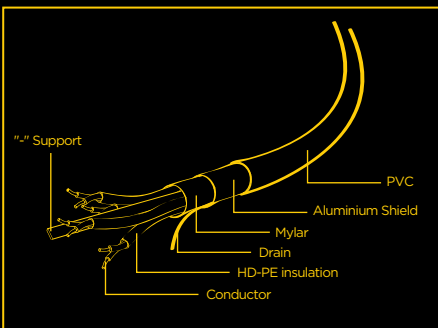

size: 160x50x160 mm

Pantone 116C

C70M50Y50K100

EN

DE

NL

Cat6 FTP afgeschermd patchkabel, 8P8C
Gegoten connectoren met geïntegreerde trekontlasting

RU

Кабель телекоммуникационный экранированный FTP
Cat6 8P8C

Литые разъемы

UA

Патч корд CAT6 AWG26, екранований фольгою, 8P8C
Литий штекер із застібкою

PL

CAT6 ekranowany patchcord FTP, 8P8C
Zalewane złącza RJ45 z osłonkami

CZ

Stíněný patch kabel FAT CAT6, 8P8C
Lisované konektory s integrovaným odlehčením tahu

ES

SK

PÁTĚDOVANÝ prepojovací kábel FAT CAT6, 8P8C
Lisované konektory s integrovaným odľahčením tahu

GR

Specifications

Patch cord category 6 FTP (shielded)
Length: 15 m
Structure: AWG 26 (7 x 0.15 mm wire), CCA
HDPE insulation of the wire: 0.86 mm
With LDPE filler
With polyester tape
With aluminum foil
Drain hose: 7 x 0.12 mm CCA
PVC outer insulation: 6.2 mm
Operation up to 250 MHz
Compliance with ANSI / TIA / EIA-568B standards

CONNECT

CE, RoHS, and other regulatory logos. Text: "All brands and logos are registered trademarks of their respective owners. www.cablexpert.com GEMBIRO EUROPE B.V. - Wittevrouwen 56, 1356CD Almere, The Netherlands". Includes a QR code and a barcode with P/N PPB6-15M and the number 8 716 309 121132.

FTP Cat6 Patch cord

Cat6

10 Gbps

15m