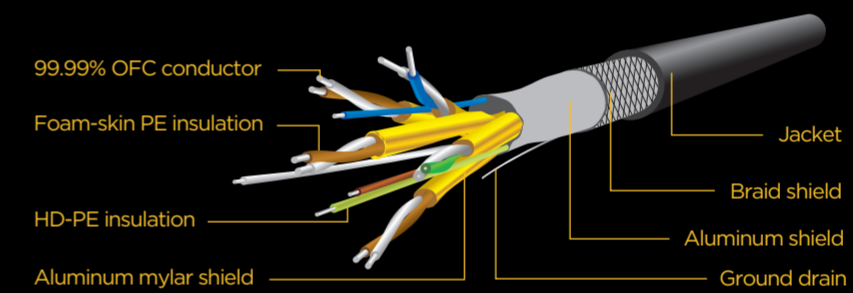

EN

Displayport (male) to HDMI (type A Male) cable
Can convert signal from DisplayPort into HDMI (cable is not bi-directional)

DE

DisplayPort (männlich) auf HDMI (Typ A, männlich)
Adapterkabel
Integrierter IC im Anschluss

NL

Displayport (m) naar HDMI (type A, m) adapterkabel
Voor het eenvoudig aansluiten van een
DisplayPort-apparaat op een HDMI-beeldscherm
(werkt niet andersom)

RU

Кабель Displayport (вилка) - HDMI (А-вилка)
Встроенный чип-конвертор сигналов

UA

Кабель Displayport (вилка) - HDMI (А-вилка)
Вбудований чіп-конвертор сигналів

PL

Kabel DisplayPort (męski) do HDMI (typ A męski)
Kabel jedno-kierunkowy konwertuje sygnał z
nadajnika DisplayPort do odbiornika HDMI

CZ

Kabel Displayport (samec) na HDMI (samec)
Dokáže převést signál z DisplayPort na HDMI (kabel
není obousměrný)

ES

Cable DisplayPort (macho) a HDMI (tipo A macho)
IC Integrado en el conector

SK

Kábel Displayport (samec) na HDMI (samec)
Môže prevádzať signál z DisplayPort na HDMI (kábel
nie je obojsmerný)

GR

Καλώδιο DisplayPort (αρσενικό) σε HDMI (τύπου Α
αρσενικό)
Μπορεί να μετατρέψει το σήμα από DisplayPort σε
HDMI (το καλώδιο δεν είναι αμφίδρομο)

polybag size: 180x280 mm

Pantone 116C

C70M50Y50K100