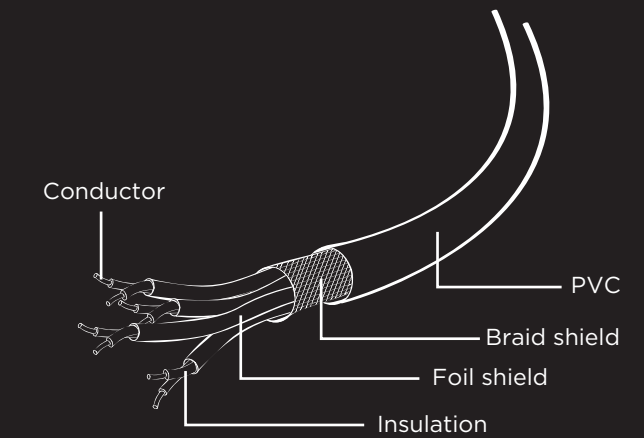

Hot sealing part

Transparent part

 cablexpert®

LSZH PATCH CORD

S/FTP Cat8 LSZH patch cord

Specifications

Patch cord category 8 SFTP (shielded)
Structure: AWG 27 (7 x 0.135 mm wire), COPPER
FM-PE insulation of the wire: 1.0 mm
With LDPE filler
With polyester tape
With aluminum foil
Drain hose: not used
With braid : 16 x 5/0.12 mm
Outer insulation: 5.8 mm
Operation up to 2000 MHz
Compliance with ANSI / TIA / EIA-568B standards

EN

Patch cord with foil shielded pairs and braided cable, Cat8
Gold plated connectors and contacts
Low Smoke Zero Halogen (LSZH) jacket

DE

Abgeschirmtes Cat8 Patchkabel mit vergoldeten 8P8C Anschlüssen
Low Smoke Zero Halogen (LSZH)
Integrierte Zugentlastung

NL

S/FTP Cat8 patchkabel, 8P8C
Folie afscherming om afzonderlijke aderparen en braiding om de kabel
Vergulde connectoren
Low Smoke Zero Halogen (LSZH) mantel en stekkers met geïntegreerde trekentlasting

RU

Патчкорд с дважды экранированной витой пары, 8P8C
Золоченные контакты
Пластик, не выделяющий опасных веществ при горении (LSZH)

UA

Патч-корд із екранованими фольгою парами та кабелем в оболотці, Cat8
Позолочені контакти
Пластик, що не виділяє небезпечних речовин при горінні (LSZH)