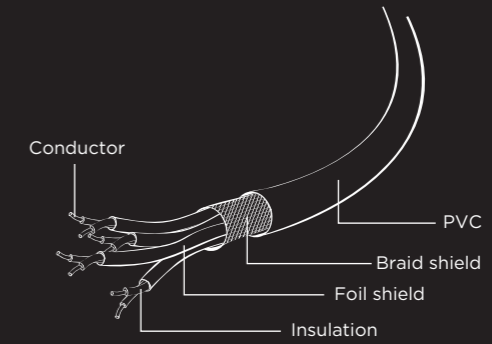

Hot sealing part

Transparent part

S/FTP Cat8 LSZH patch cord

Specifications

Patch cord category 8 SSTP (shielded)
 Structure: AWG 27 (7 x 0.135 mm wire), COPPER
 FM-PE insulation of the wire: 1.0 mm
 With LDPE filler
 With polyester tape
 With aluminum foil
 Drain hose: not used
 With braid : 16 x 5/0.12 mm
 Outer insulation: 5.8 mm
 Operation up to 2000 MHz
 Compliance with ANSI / TIA / EIA-568B standards

EN

Patch cord with foil shielded pairs and braided cable, Cat8
 Gold plated connectors and contacts
 Low Smoke Zero Halogen (LSZH) jacket

DE

Abgeschirmtes Cat8 Patchkabel mit vergoldeten 8P8C
 Anschlüssen
 Low Smoke Zero Halogen (LSZH)
 Integrierte Zugentlastung

NL

S/FTP Cat8 patchkabel, 8P8C
 Folie afscherming om afzonderlijke aderpennen en braiding
 om de kabel
 Vergulde connectoren
 Low Smoke Zero Halogen (LSZH) mantel en stekkers met
 geïntegreerde trekentlasting

RU

Патчкорд с дважды экранированной витой пары, 8P8C
 Золоченые контакты
 Пластик, не выделяющий опасных веществ при
 горении (LSZH)

UA

Патч-корд із екранованими фольгою парами та
 кабелем в оболочці, Cat8
 Позолочені контакти
 Пластик, що не виділяє небезпечних речовин при
 горінні (LSZH)