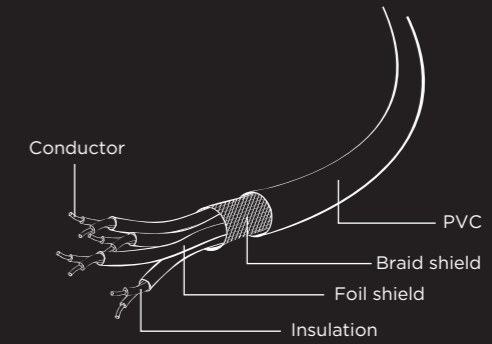

Hot sealing part

Transparent part

S/FTP Cat8 LSZH patch cord

Specifications

Patch cord category 8 SFTP (shielded)
 Structure: AWG 27 (7 x 0.135 mm wire), COPPER
 FM-PE insulation of the wire: 1.0 mm
 With LDPE filler
 With polyester tape
 With aluminum foil
 Drain hose: not used
 With braid : 16 x 5/0.12 mm
 Outer insulation: 5.8 mm
 Operation up to 2000 MHz
 Compliance with ANSI / TIA / EIA-568B standards

EN

Patch cord with foil shielded pairs and braided cable, Cat8
 Gold plated connectors and contacts
 Low Smoke Zero Halogen (LSZH) jacket

DE

Abgeschirmtes Cat8 Patchkabel mit vergoldeten 8P8C
 Anschlüssen
 Low Smoke Zero Halogen (LSZH)
 Integrierte Zugentlastung

NL

S/FTP Cat8 patchkabel, 8P8C
 Folie afscherming om afzonderlijke aderpennen en braiding
 om de kabel
 Vergulde connectoren
 Low Smoke Zero Halogen (LSZH) mantel en stekkers met
 geïntegreerde trekentlasting

RU

Патчкорд с дважды экранированной витой пары, 8P8C
 Золоченные контакты
 Пластик, не выделяющий опасных веществ при
 горении (LSZH)

UA

Патч-корд із екранованими фольгою парами та
 кабелем в обплетенні, Cat8
 Позолочені контакти
 Пластик, що не виділяє небезпечних речовин при
 горінні (LSZH)