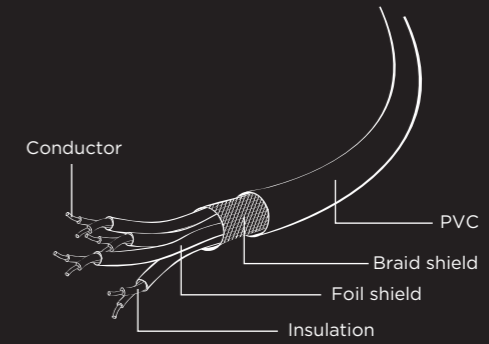

Hot sealing part

Transparent part

S/FTP Cat8 LSZH patch cord

Specifications

Patch cord category 8 SSTP (shielded)
Structure: AWG 27 (7 x 0.135 mm wire), COPPER
FM-PE insulation of the wire: 1.0 mm
With LDPE filler
With polyester tape
With aluminum foil
Drain hose: not used
With braid : 16 x 5/0.12 mm
Outer insulation: 5.8 mm
Operation up to 2000 MHz
Compliance with ANSI / TIA / EIA-568B standards

EN

Patch cord with foil shielded pairs and braided cable, Cat8
Gold plated connectors and contacts
Low Smoke Zero Halogen (LSZH) jacket

DE

Abgeschirmtes Cat8 Patchkabel mit vergoldeten 8P8C
Anschlüssen
Low Smoke Zero Halogen (LSZH)
Integrierte Zugentlastung

NL

S/FTP Cat8 patchkabel, 8P8C
Folie afscherming om afzonderlijke aderen en braiding
om de kabel
Vergulde connectoren
Low Smoke Zero Halogen (LSZH) mantel en stekkers met
geïntegreerde trekentlasting

RU

Патчкорд с дважды экранированной витой пары, 8P8C
Золоченые контакты
Пластик, не выделяющий опасных веществ при
горении (LSZH)

UA

Патч-корд із екранованими фольгою парами та
кабелем в обплетенні, Cat8
Позолочені контакти
Пластик, що не виділяє небезпечних речовин при
горінні (LSZH)