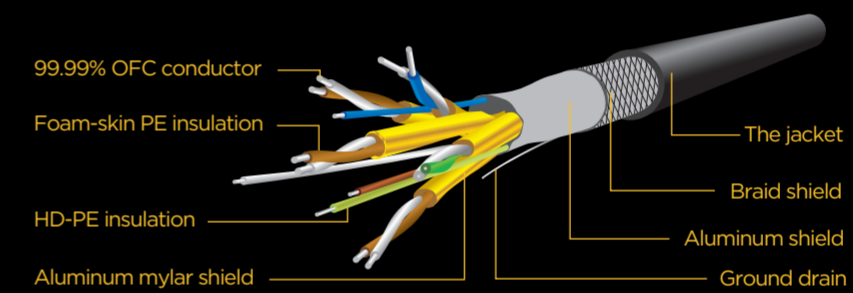

EN

Displayport (male) to HDMI (type A Male) cable
Can convert signal from DisplayPort into HDMI (cable is not bi-directional)

DE

DisplayPort (männlich) auf HDMI (Typ A, männlich)
Adapterkabel
Integrierter IC im Anschluss

NL

Displayport (m) naar HDMI (type A, m) adapterkabel
Voor het eenvoudig aansluiten van een
DisplayPort-apparaat op een HDMI-beeldscherm
(werkt niet andersom)

RU

Кабель Displayport (вилка) - HDMI (A-вилка)
Встроенный чип-конвертор сигналов

UA

Кабель Displayport (вилка) - HDMI (A-вилка)
Вбудований чіп-конвертор сигналів

PL

Kabel DisplayPort (męski) do HDMI (typ A męski)
Kabel jedno-kierunkowy konwertuje sygnał z
nadajnika DisplayPort do odbiornika HDMI

CZ

Kabel Displayport (samec) na HDMI (samec)
Dokáže převést signál z DisplayPort na HDMI (kabel
není obousměrný)

ES

Cable DisplayPort (macho) a HDMI (tipo A macho)
IC Integrado en el conector

SK

Kábel Displayport (samec) na HDMI (samec)
Môže prevádzať signál z DisplayPort na HDMI (kábel
nie je obojsmerný)

GR

Καλώδιο DisplayPort (αρσενικό) σε HDMI (τύπου Α
αρσενικό)
Μπορεί να μετατρέψει το σήμα από DisplayPort σε
HDMI (το καλώδιο δεν είναι αμφίδρομο)

polybag size: 180x280 mm

Pantone 116C

C70M50Y50K100