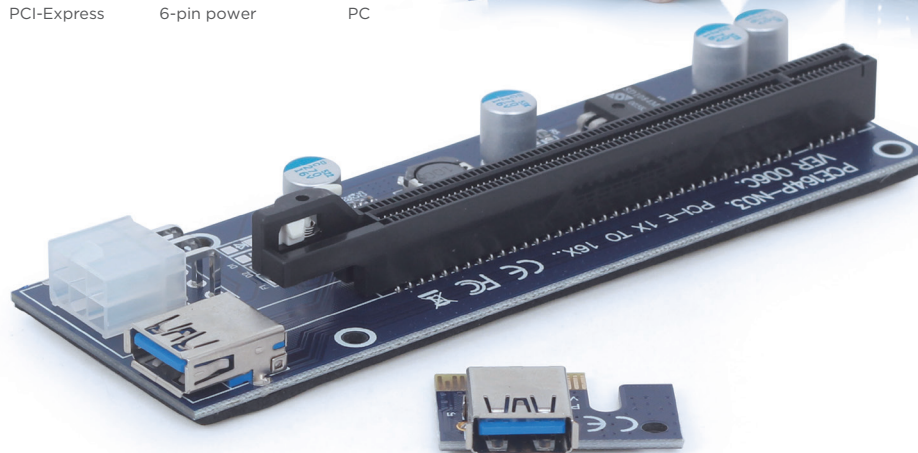

PCI-Express

6-pin power

PC

PCI-Express riser add-on card

PCI-ex 6-pin power connector

PCI-Express riser add-on card

PCI-ex 6-pin power connector

- EN** PCI-Express riser card: **Interface extension**
Supports x1 up to x16 PCI-Express add-on cards
High quality capacitors for the stable power supply filtering
Side clip to fasten other cards
 - DE** PCI-Express Erweiterungskarte: **Erweiterung des Interfaces**
Hochwertige Kondensatoren für eine sichere Energieversorgung
Unterstützt x1 bis x16 PCI-Express Erweiterungskarten
Clip zur Befestigung anderer Karten
 - NL** PCI-Express riser card: **Interface verlenngadapter**
Ondersteunt x1 t/m x16 PCI-Express add-on kaarten
Hoge kwaliteit condensatoren voor stabiele power supply filtering
Met clip voor vastzetten van andere kaarten
 - RU** PCI-Express райзер карта: **Универсальная внутренняя интерфейса**
Поддерживает карты PCI-Express типов x1 до x16
Высококачественные фильтрующие конденсаторы для стабильности питания
Защелка для крепления других карт
 - UA** Плата PCI Express: **розширення інтерфейсу**
Підтримка x1 до x16 PCI-Express додаткових карт
Високоякісні конденсатори для стабільного живлення
Боква кліпса для закріплення інших плат
 - PL** Karta PCI-Express: **przebudzenie interfejsu**
Obsługuje karty PCI-Express x1 do x16
Wykolej jakości kondensatory do stabilnego filtrowania zasilania
Uchwyt boczný do mocowania innych kart
 - CZ** Stupační karta PCI-Express: **rozšíření rozhraní**
Podporuje x1 až x16 doplňkových karet PCI-Express
Vysoké kvalitní kondenzátory pro stabilní filtrování napájení
Boční klip pro připevnění dalších karet
 - ES** PCI-Express riser card: **extensión de interfaz**
Soporta tarjetas x1 hasta x16 PCI-Express add-on
Condensadores de alta calidad para el filtrado estable de la fuente de alimentación
Clip lateral para sujetar otras tarjetas
 - SK** Stupáče karta PCI-Express: **rozšírenie rozhrania**
Podporuje x1 až x16 PCI-Express prídavných kariet
Vysoko kvalitné kondenzátory pre stabilné filtrovanie napájania
Bočná spona na pripevnenie ďalších kariet
 - GR** Επέκταση kάρτα PCI-Express: **επέκταση διεπαφής**
Υποστηρίζει kάρτες add-on PCI-Express x1 έως x16
Πυκνωτές υψηλής ποιότητας για σταθερό φιλτράρισμα τροφοδοσίας
Με κλίπτ για να στερεώσετε κι άλλες kάρτες
- SPECIFICATIONS**
Compatible with x1, x4, x8, x16 PCI-E slot of the motherboard
Dimensions: 128 mm x 43 mm x 15 mm
Net weight: 75 g (whole kit)