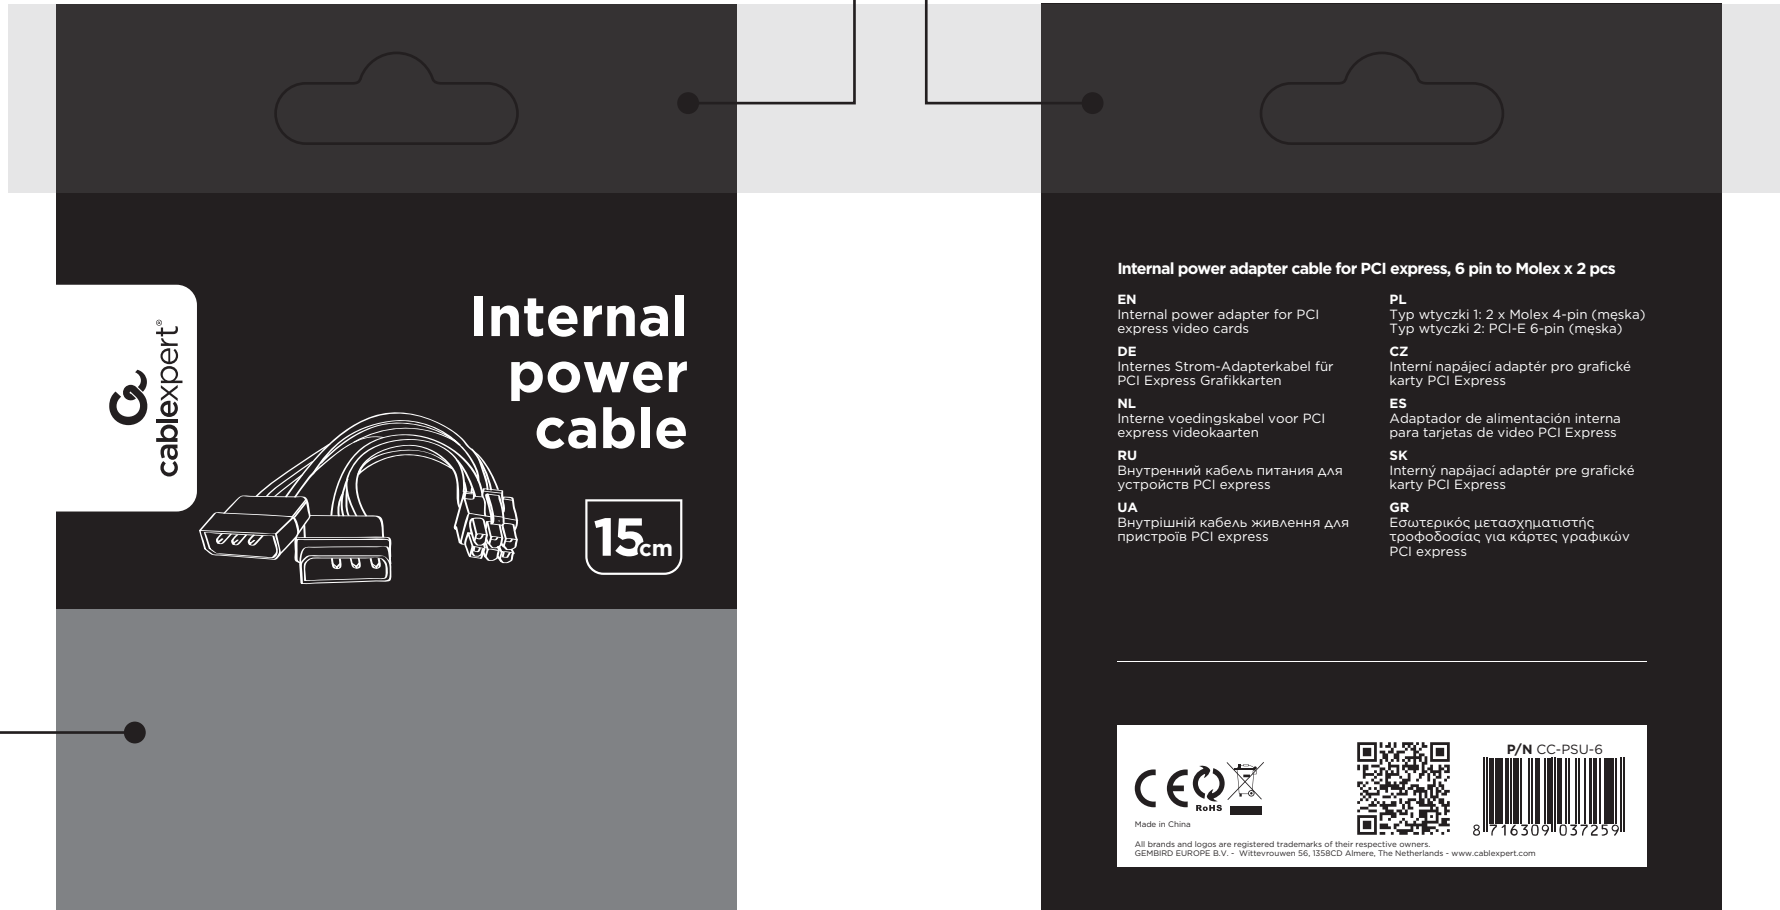

Hot sealing part

Transparent part

Internal power adapter cable for PCI express, 6 pin to Molex x 2 pcs

EN Internal power adapter for PCI express video cards	PL Typ wtyczki 1: 2 x Molex 4-pin (meska) Typ wtyczki 2: PCI-E 6-pin (meska)
DE Internes Strom-Adapterkabel für PCI Express Grafikkarten	CZ Interní napájecí adaptér pro grafické karty PCI Express
NL Interne voedingskabel voor PCI express videokaarten	ES Adaptador de alimentación interna para tarjetas de video PCI Express
RU Внутренний кабель питания для устройств PCI express	SK Interný napájací adaptér pre grafické karty PCI Express
UA Внутрішній кабель живлення для пристроїв PCI express	GR Εσωτερικός μετασχηματιστής τροφοδοσίας για κάρτες γραφικών PCI express

Made in China

P/N CC-PSU-6

8 716309 037259

polybag size: 90x120 mm