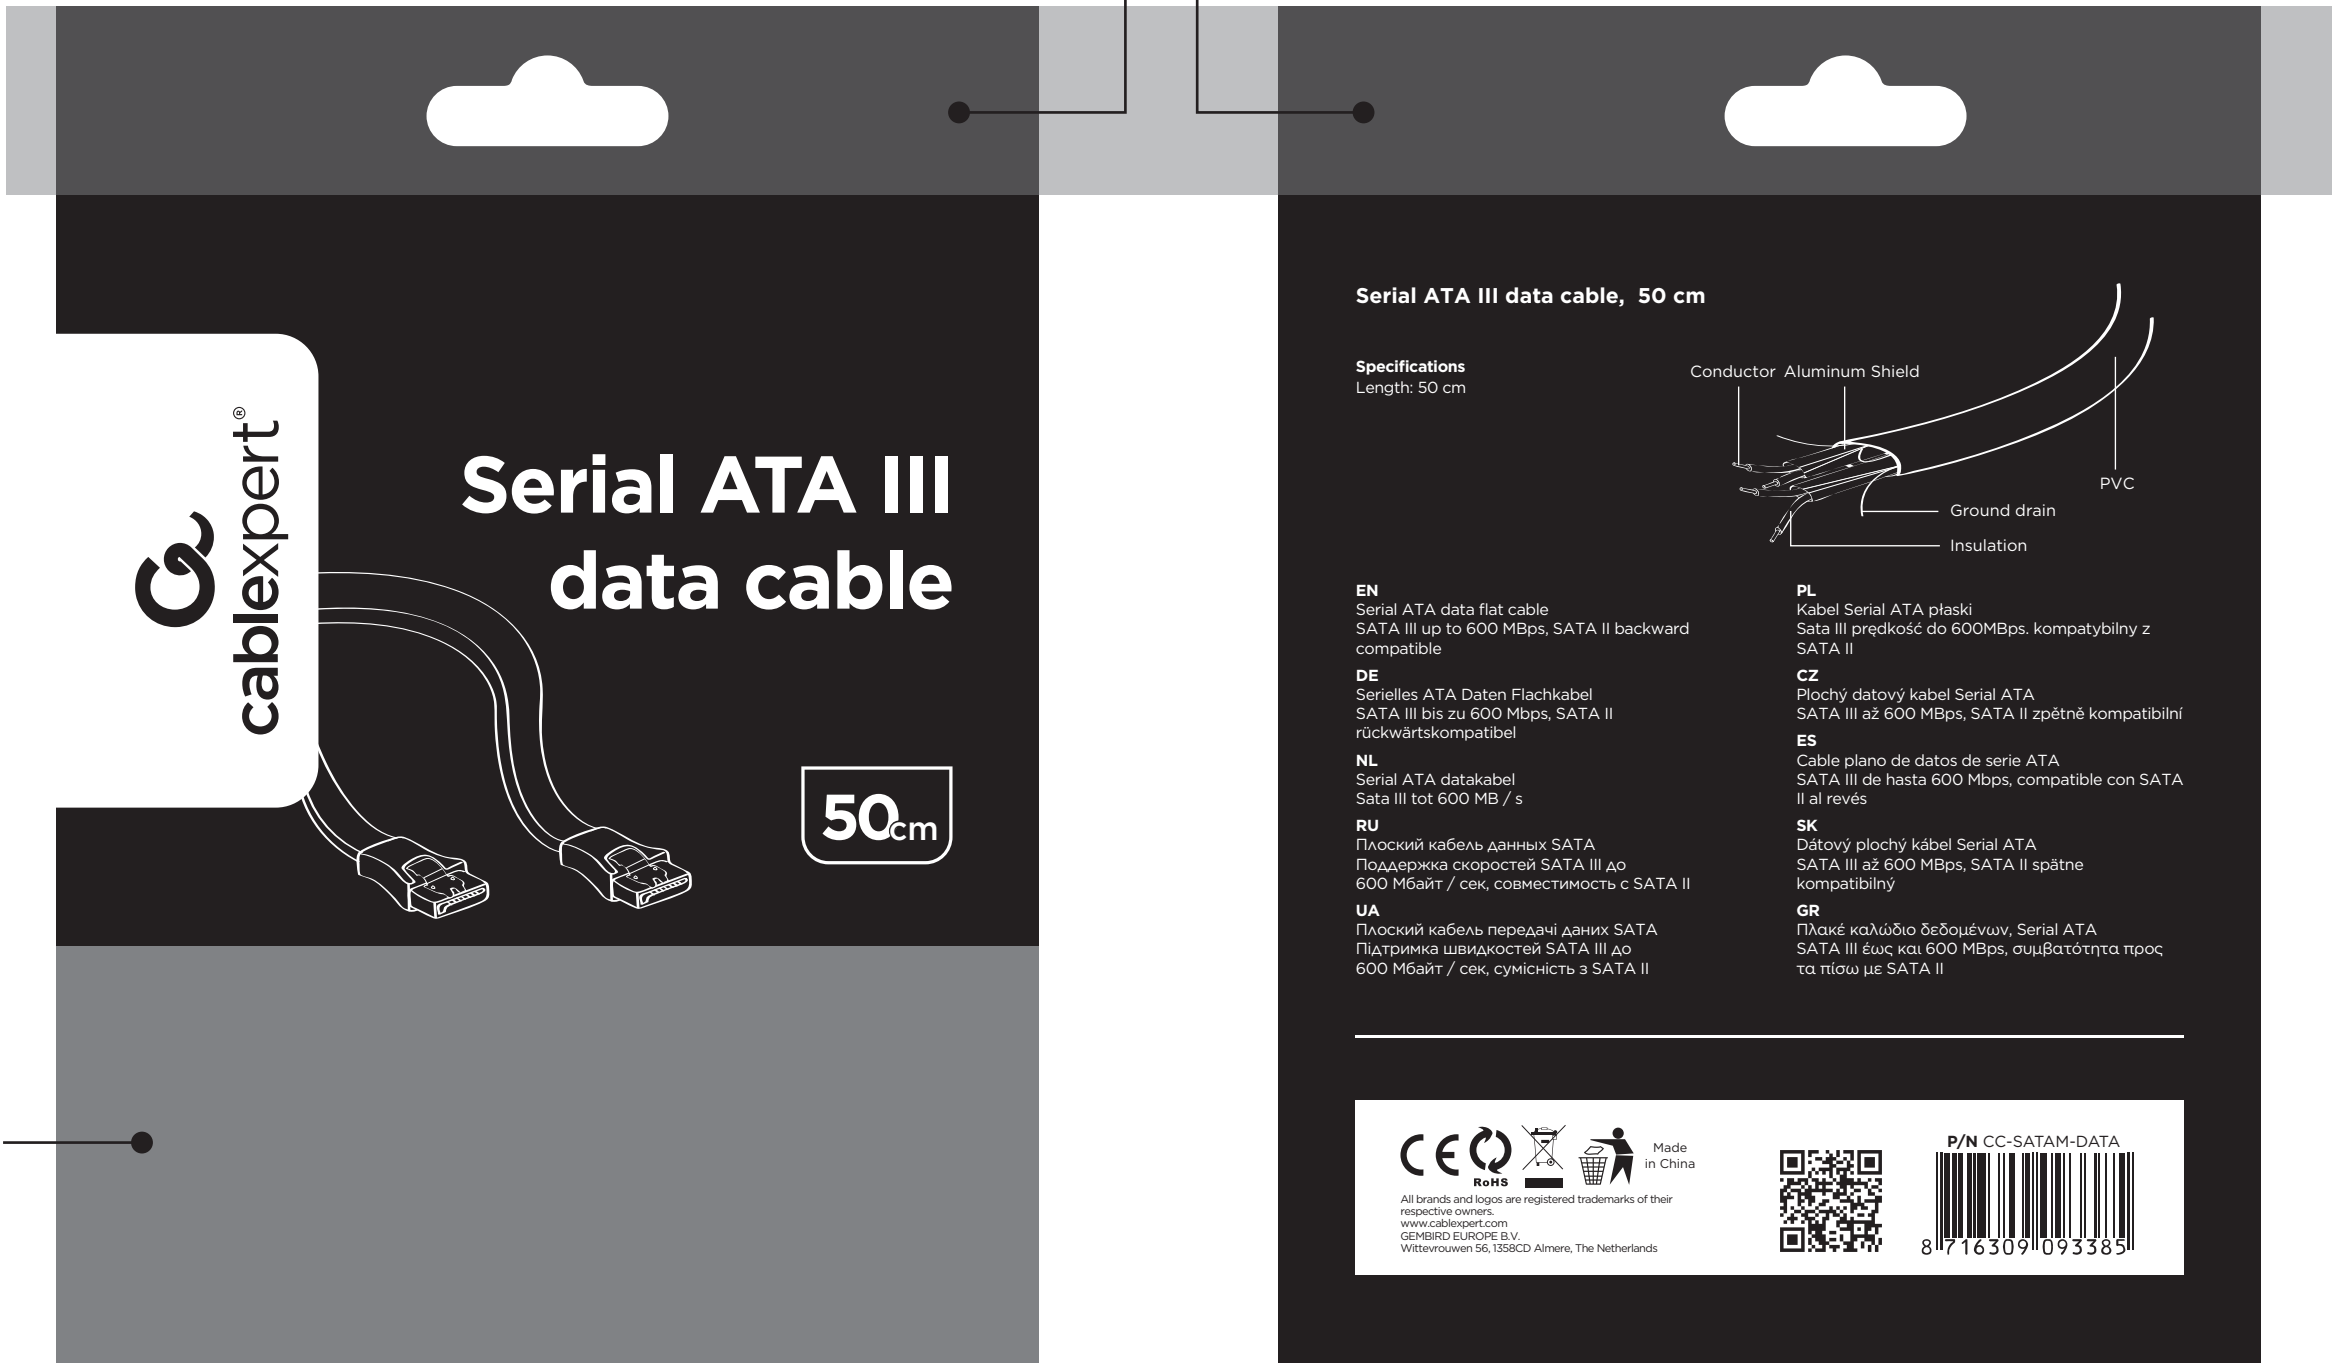

Hot sealing part

Transparent part