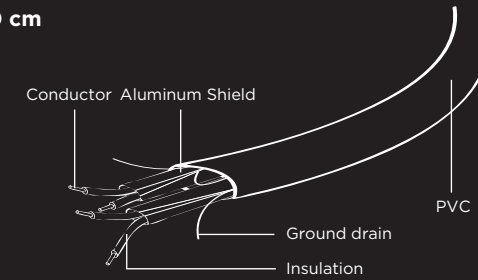

Serial ATA III data cable, 50 cm

Specifications
Length: 50 cm

EN
Serial ATA data flat cable
SATA III up to 600 Mbps, SATA II backward compatible

DE
Serielles ATA Daten Flachkabel
SATA III bis zu 600 Mbps, SATA II rückwärtskompatibel

NL
Serial ATA datakabel
Sata III tot 600 MB / s

RU
Плоский кабель данных SATA
Поддержка скоростей SATA III до 600 Мбайт / сек, совместимость с SATA II

UA
Плоский кабель передачі даних SATA
Підтримка швидкостей SATA III до 600 Мбайт / сек, сумісність з SATA II

PL
Kabel Serial ATA płaski
Sata III prędkość do 600MBps. kompatybilny z SATA II

CZ
Ploché datový kabel Serial ATA
SATA III až 600 MBps, SATA II zpětně kompatibilní

ES
Cable plano de datos de serie ATA
SATA III de hasta 600 Mbps, compatible con SATA II al revés

SK
Dátový plochý kábel Serial ATA
SATA III až 600 MBps, SATA II spätne kompatibilný

GR
Πλακέ καλώδιο δεδομένων, Serial ATA
SATA III έως και 600 MBps, συμβατότητα προς τα πίσω με SATA II

polybag size: 130x180 mm