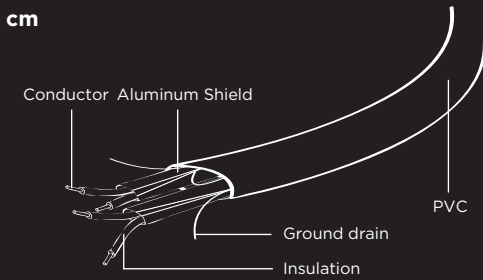

Serial ATA III data cable, 50 cm

Specifications
Length: 50 cm

EN
Serial ATA data flat cable
SATA III up to 600 Mbps, SATA II backward compatible

DE
Serielles ATA Daten Flachkabel
SATA III bis zu 600 Mbps, SATA II rückwärtskompatibel

NL
Serial ATA datakabel
Sata III tot 600 MB / s

RU
Плоский кабель данных SATA
Поддержка скоростей SATA III до 600 Мбайт / сек, совместимость с SATA II

UA
Плоский кабель передачі даних SATA
Підтримка швидкостей SATA III до 600 Мбайт / сек, сумісність з SATA II

PL
Kabel Serial ATA płaski
Sata III prędkość do 600Mbps. kompatybilny z SATA II

CZ
Ploché datový kabel Serial ATA
SATA III až 600 MBps, SATA II zpětně kompatibilní

ES
Cable plano de datos de serie ATA
SATA III de hasta 600 Mbps, compatible con SATA II al revés

SK
Dátový plochý kábel Serial ATA
SATA III až 600 MBps, SATA II spätne kompatibilný

GR
Πλακέ καλώδιο δεδομένων, Serial ATA
SATA III έως και 600 MBps, συμβατότητα προς τα πίσω με SATA II

polybag size: 130x180 mm