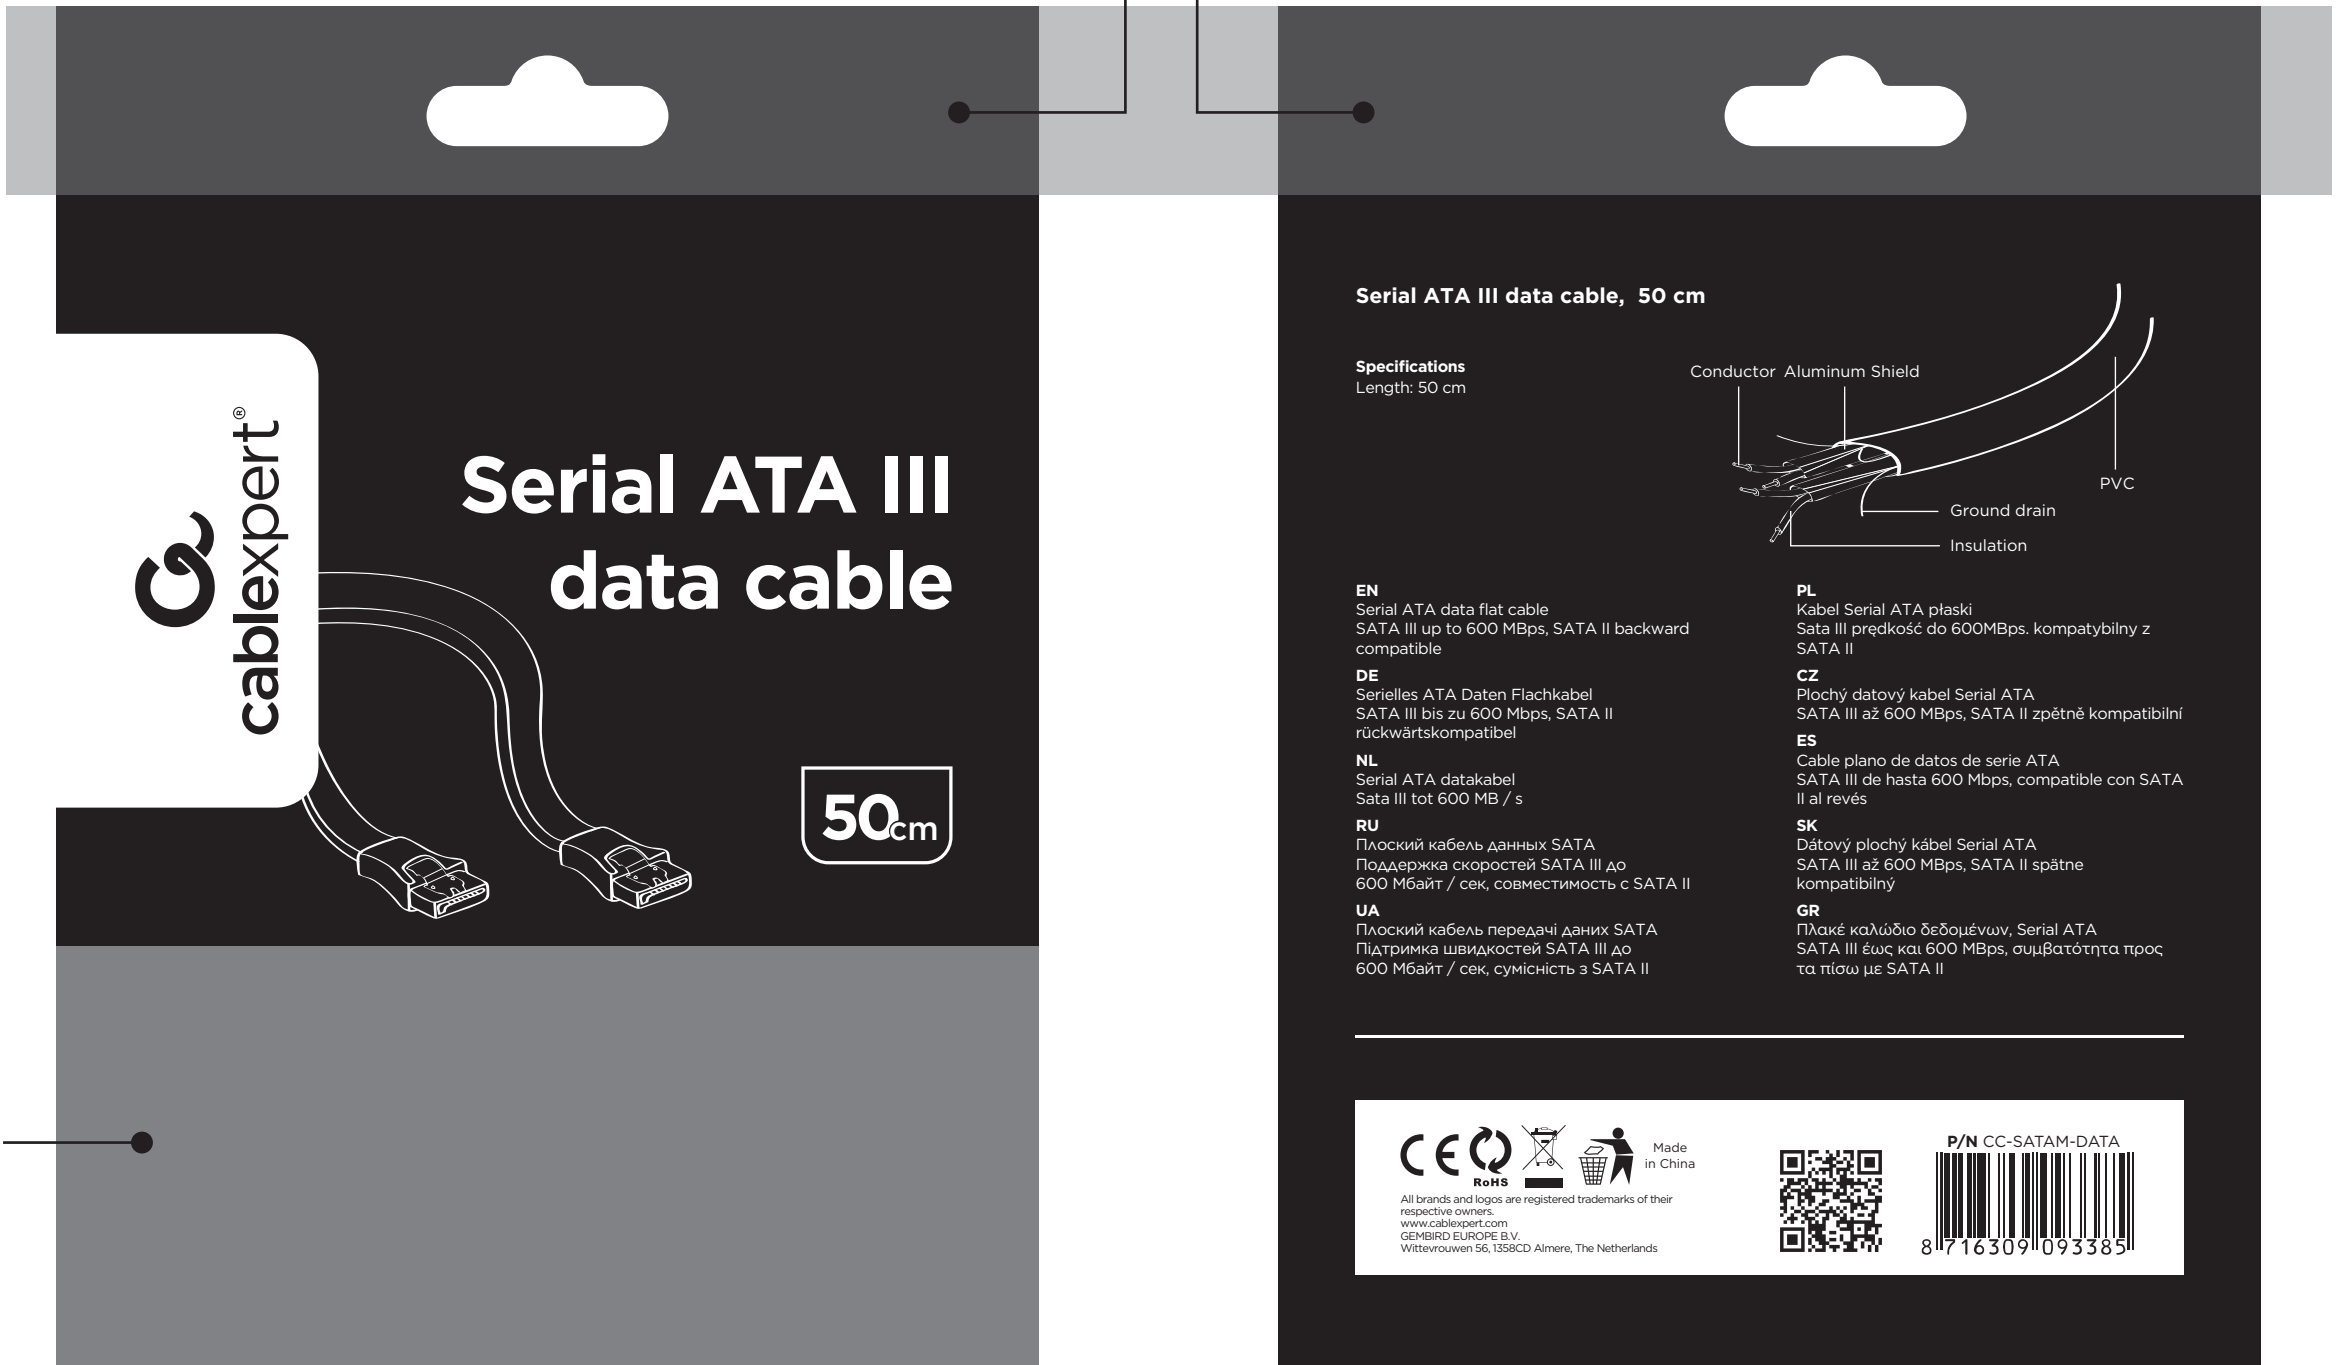

Hot sealing part

Transparent part