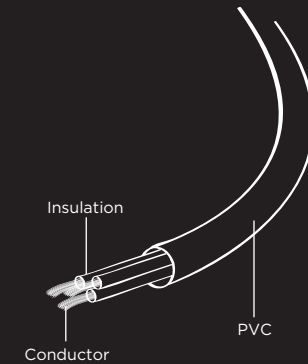

Hot sealing part

Transparent part

Power cord (C13), VDE approved, white, 1.8 m

SPECIFICATIONS

Length: 6 ft (1.8 m)
Input plug: Shuko type with ground contact hole and 4.9 mm pins
Output plug: C13
Wires: profile area 0.75 mm², 10 A rated

EN

VDE approved power cord
German Schuko input and C13 output

DE

VDE-geprüftes Stromkabel
Eingang: deutscher Schutzkontakt-Netzstecker

NL

VDE goedgekeurd netsnoer
Met geaarde stekker (Schuko) en C13 stekker

RU

Одобрённый VDE стандартный кабель питания от сети переменного тока
Евро-вилки (German Schuko вход и C13 выход)

UA

Схвалений VDE стандартний кабель живлення від мережі змінного струму
Євро-вилки (German Schuko вхід і вихід C13)