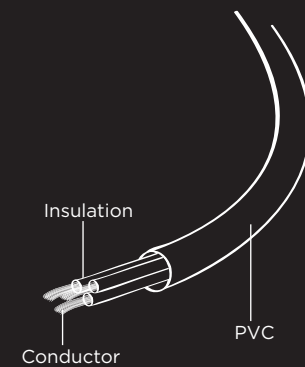

Hot sealing part

Transparent part

Power cord (C5), VDE approved, 3 m

SPECIFICATIONS

Input plug: Schuko type (CEE 7/7)
Output plug: C5
Wires: profile area 3 x 1.0 mm², 16 A rated
Length: 3 m

EN

VDE approved power cord
German Schuko input and C5 output

DE

VDE-geprüftes Stromkabel
Eingang: deutscher Schutzkontakt-Netzstecker

NL

VDE goedgekeurd netsnoer
Met geaarde stekker (Schuko) en C5 stekker

RU

Одобрений VDE стандартный кабель питания от сети переменного тока
Евро-вилки (German Schuko вход и C5 выход)

UA

Схвалений VDE стандартний кабель живлення від мережі змінного струму
Євро-вилки (German Schuko вхід і вихід C5)

PL

Kabel zasilający posiadający certyfikat niepalności i wytrzymałości VDE
Typ wtyczk 1: Schuko, Typ wtyczk 2: IEC320 C5