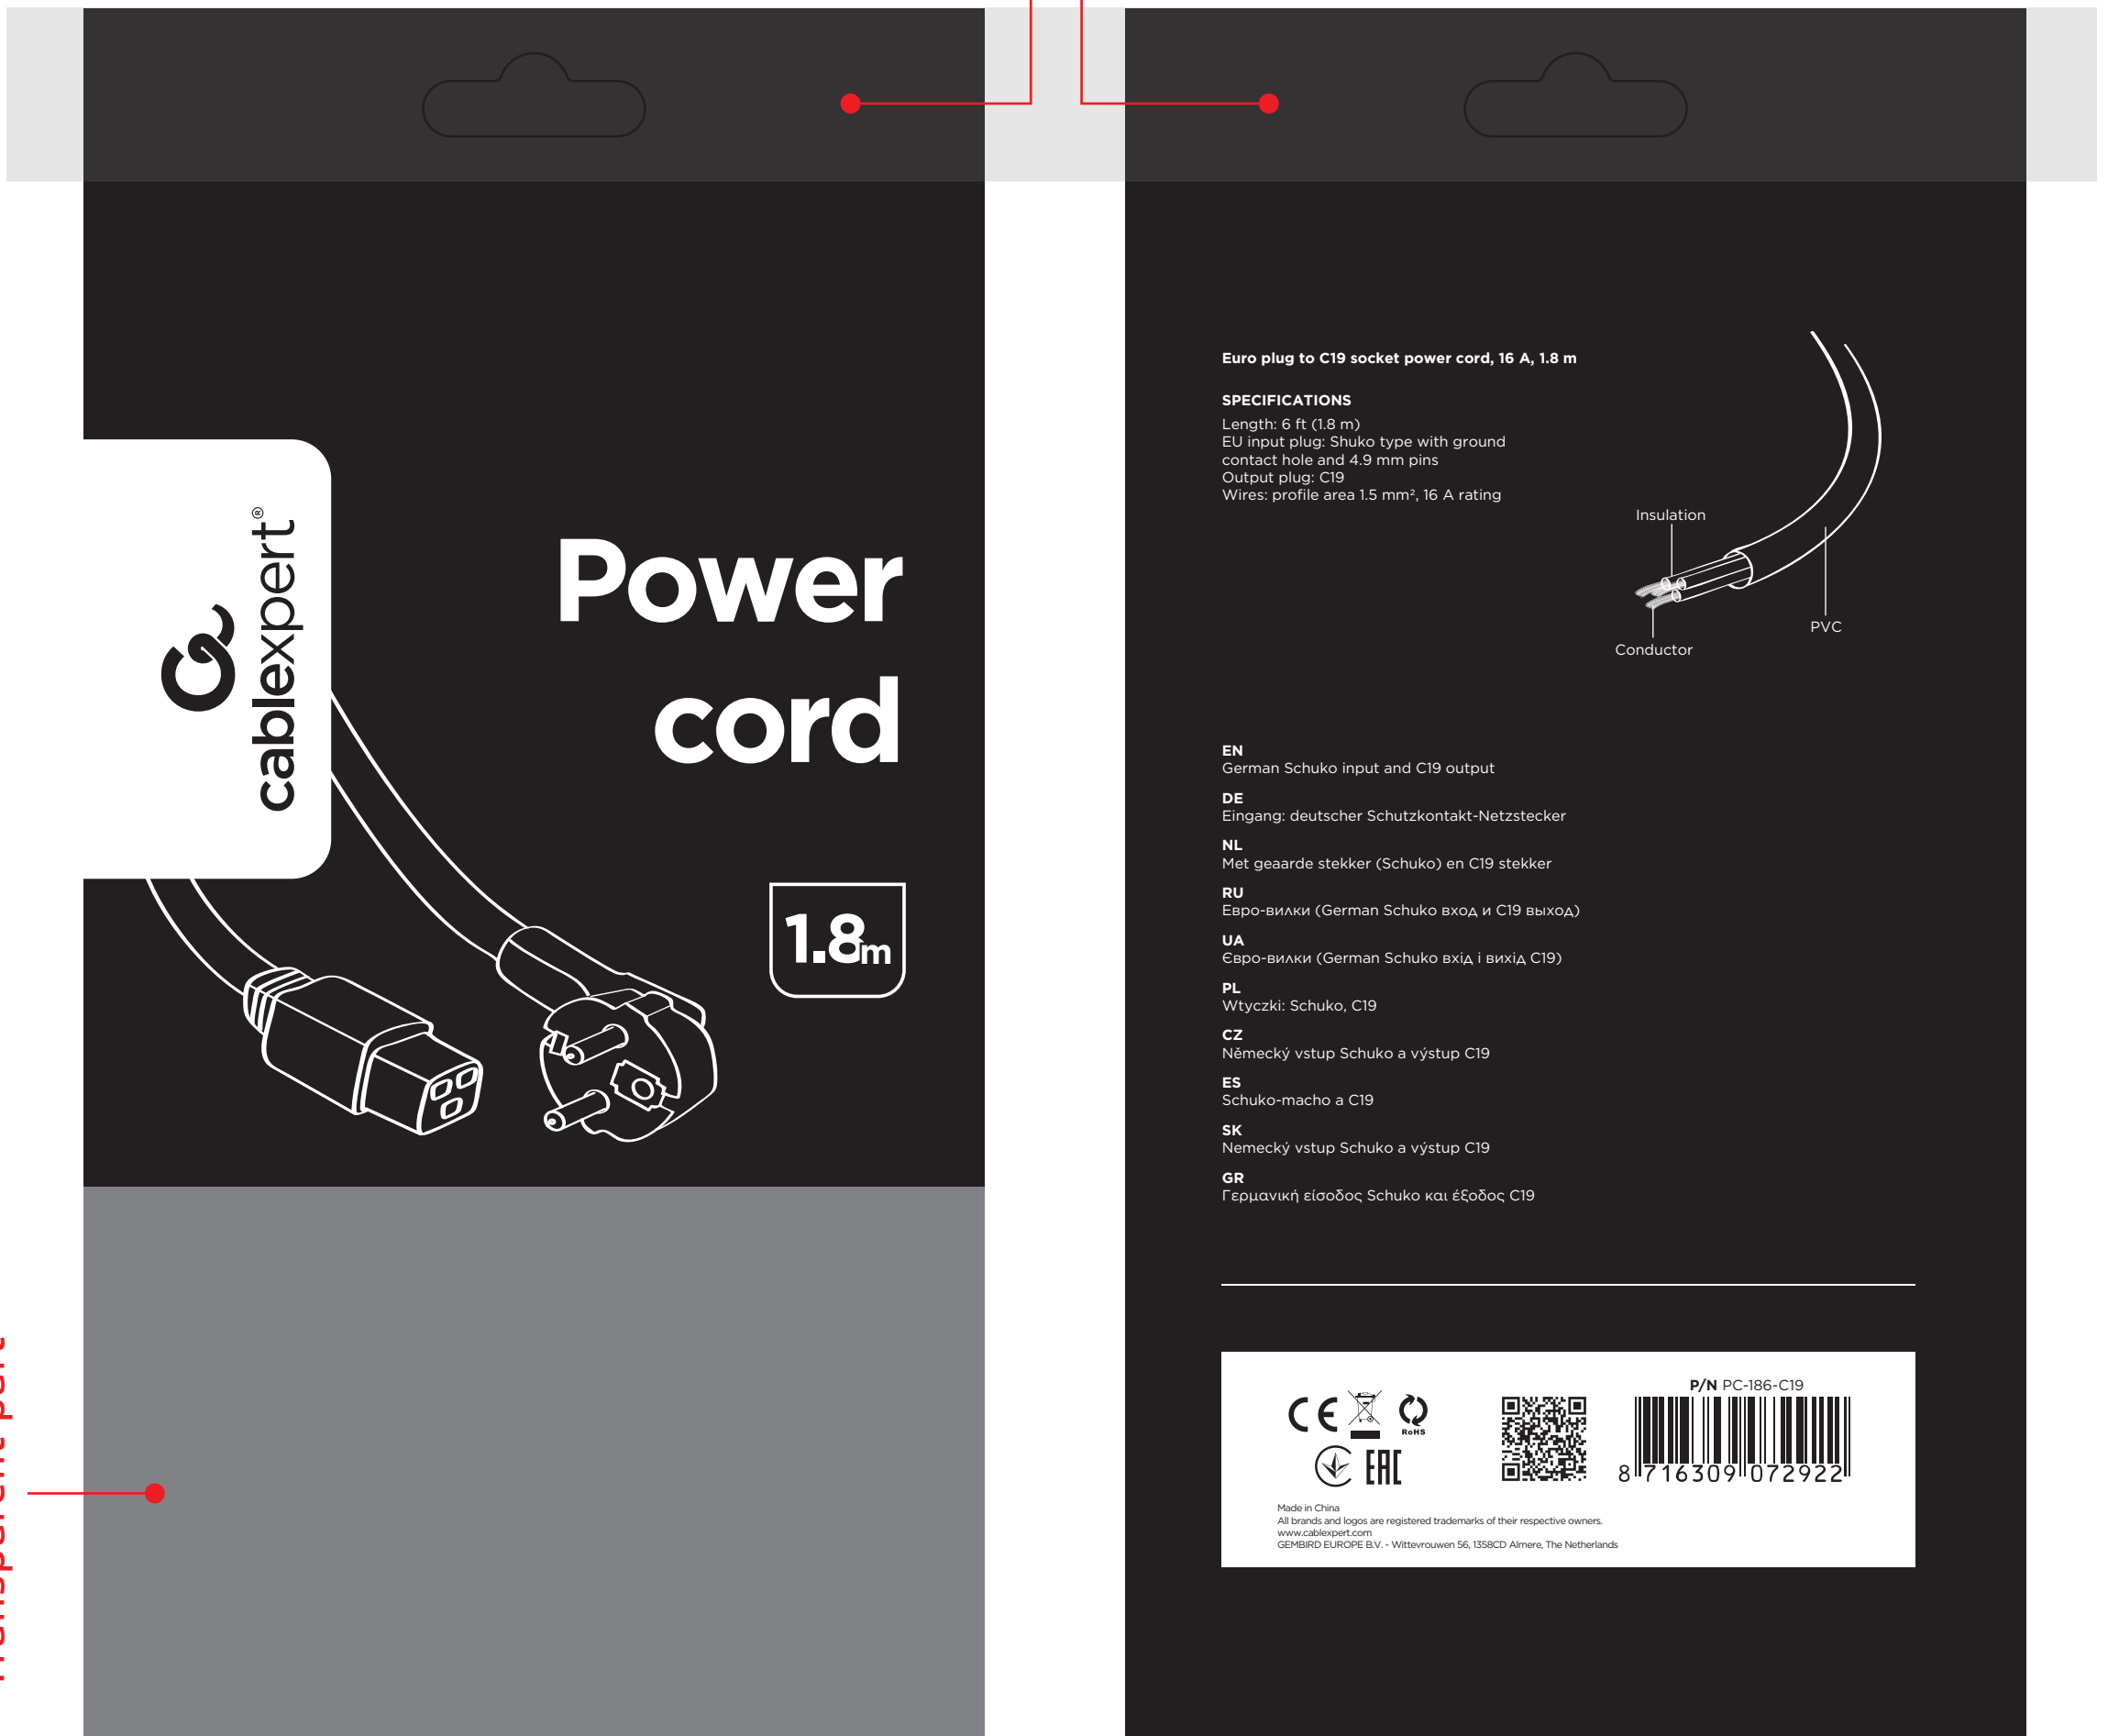

Hot sealing part

Transparent part

Euro plug to C19 socket power cord, 16 A, 1.8 m

SPECIFICATIONS

Length: 6 ft (1.8 m)
EU input plug: Shuko type with ground contact hole and 4.9 mm pins
Output plug: C19
Wires: profile area 1.5 mm², 16 A rating

EN

German Schuko input and C19 output

DE

Eingang: deutscher Schutzkontakt-Netzstecker

NL

Met geaarde stekker (Schuko) en C19 stekker

RU

Евро-вилки (German Schuko вход и C19 выход)