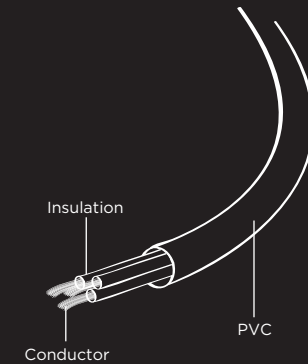

Hot sealing part

Transparent part

Euro plug to C19 socket power cord, 16 A, 1.8 m

SPECIFICATIONS

Length: 6 ft (1.8 m)
EU input plug: Shuko type with ground contact hole and 4.9 mm pins
Output plug: C19
Wires: profile area 1.5 mm², 16 A rating

EN

German Schuko input and C19 output

DE

Eingang: deutscher Schutzkontakt-Netzstecker

NL

Met geaarde stekker (Schuko) en C19 stekker

RU

Евро-вилки (German Schuko вход и C19 выход)