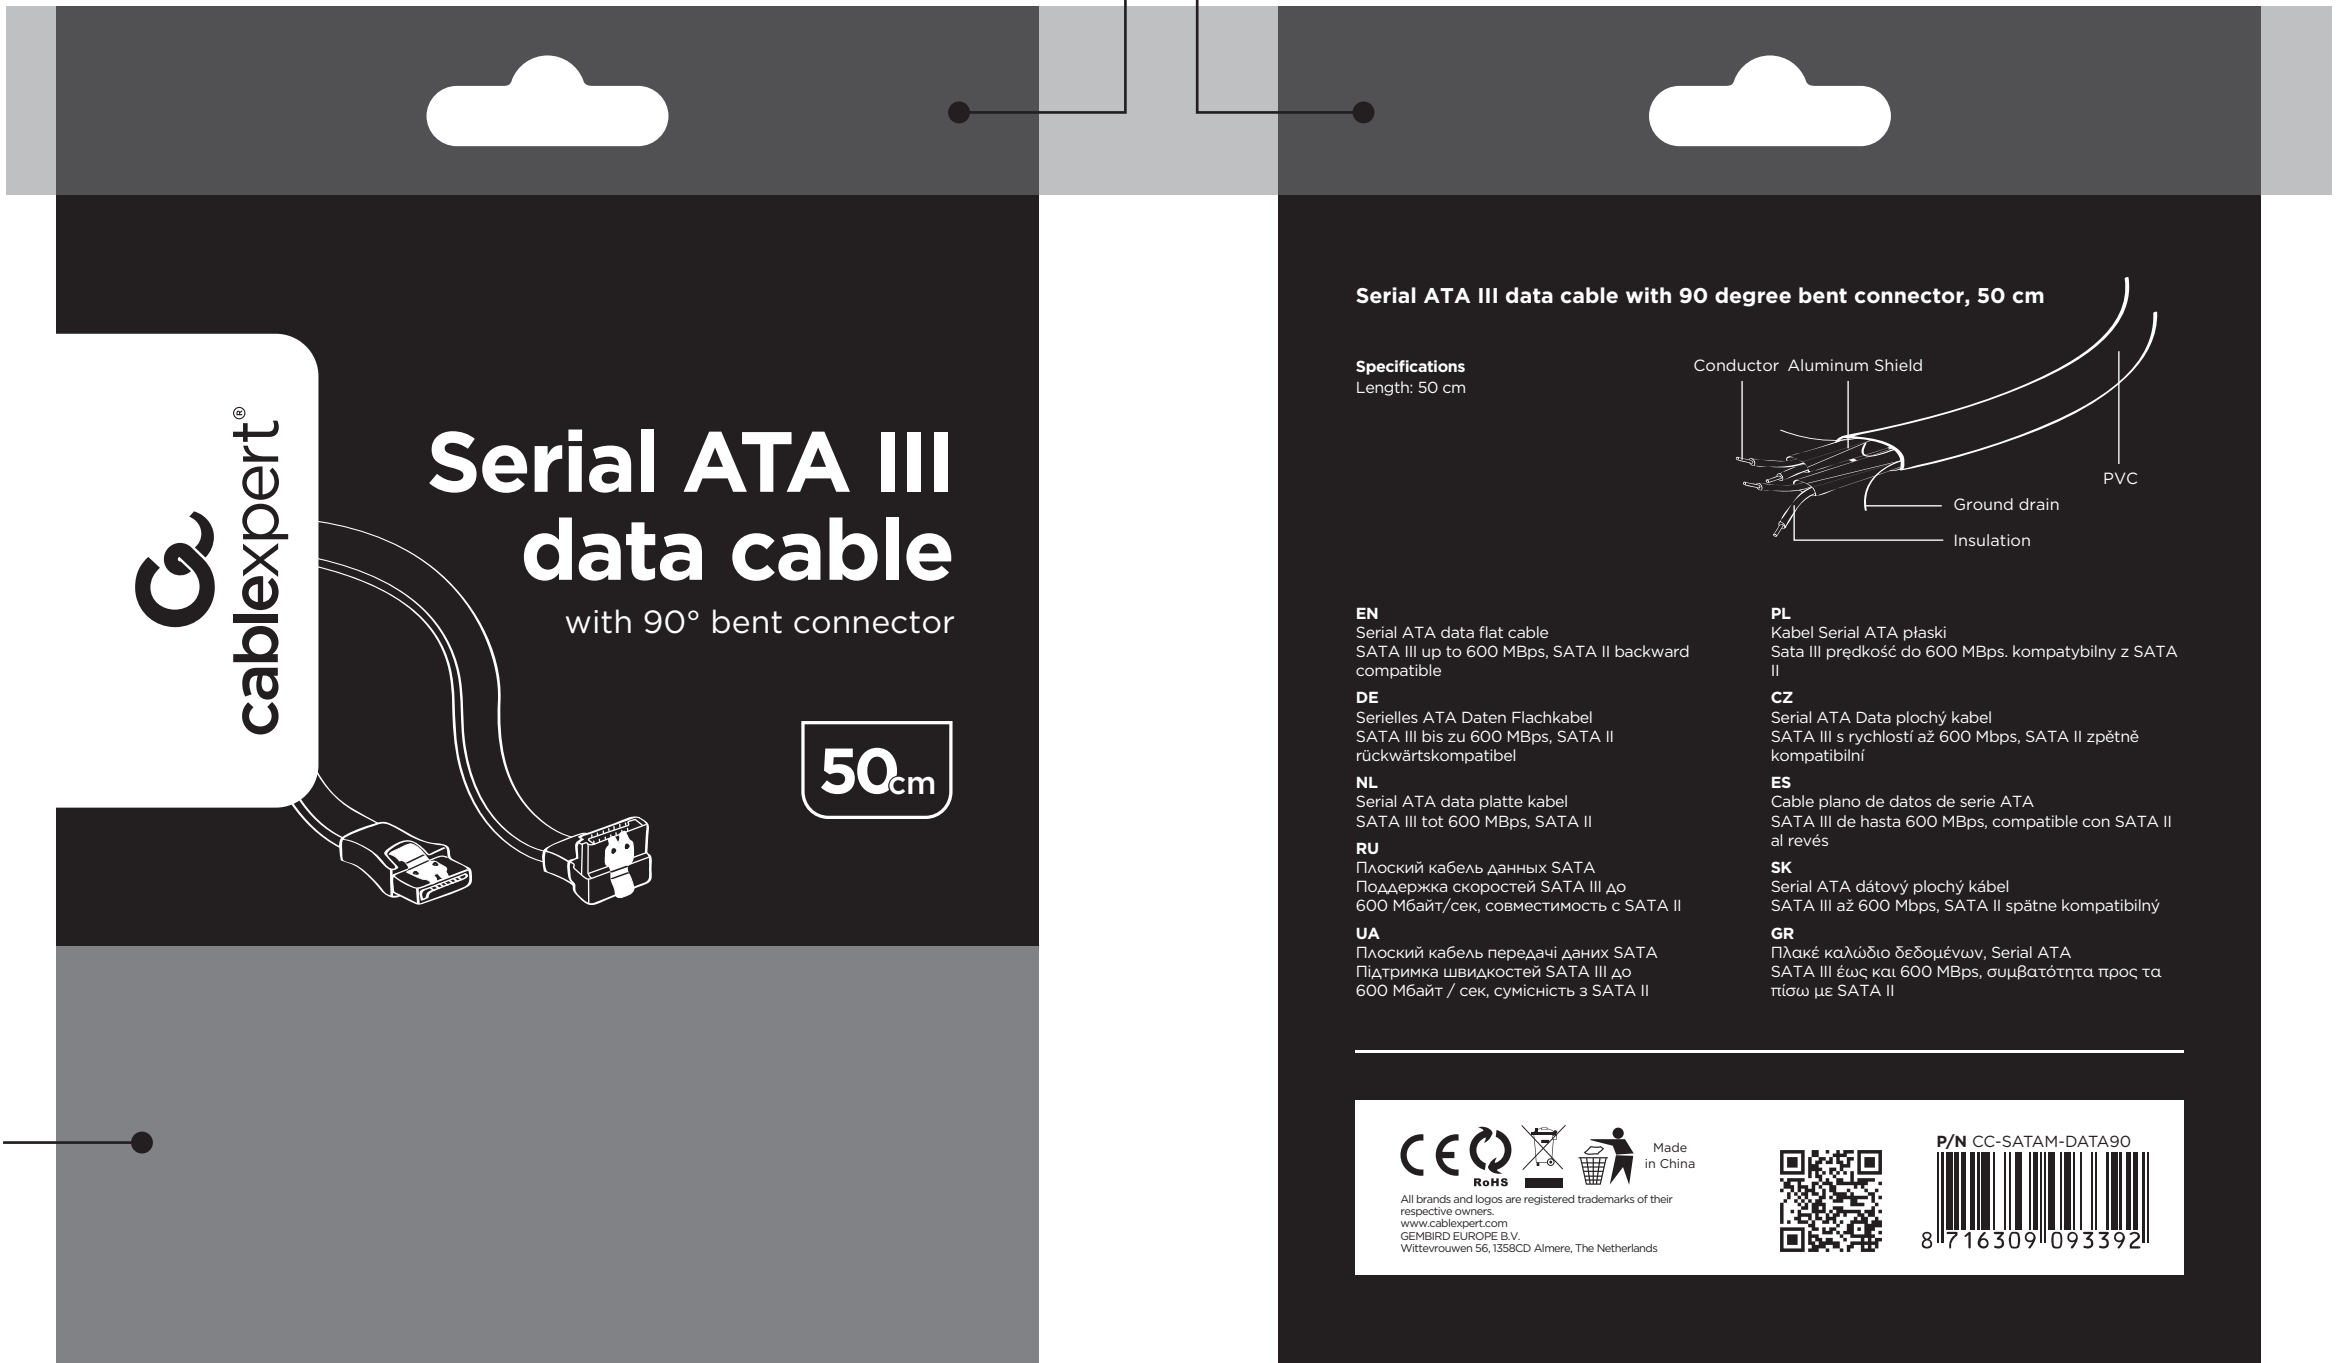

Hot sealing part

Transparent part