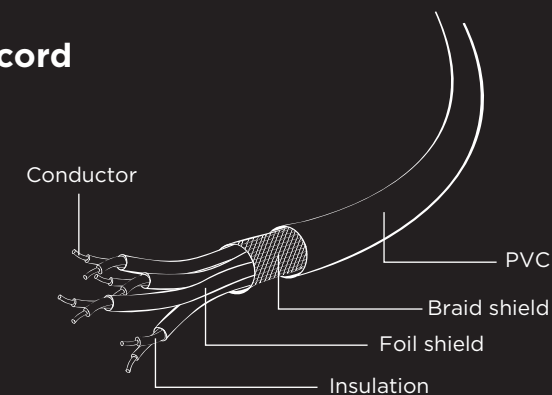

Hot sealing part

Transparent part

S/FTP Cat. 6A LSZH patch cord

Specifications
 Category: 6A
 Shielding: S/FTP (ISO/IEC 11801)
 Conductor: AWG 27, bare copper
 LSZH: Yes
 Outer diameter cable: 6.0 mm

EN
 Patch cord with foil shielded pairs and braided cable, CAT 6A
 Gold plated contacts
 Low Smoke Zero Halogen (LSZH) jacket

UA
 Патчкорд екранований фольгою, 8P8C
 Золочені контакти
 Пластик, що не виділяє небезпечних речовин при горінні (LSZH)

DE
 Abgeschirmtes CAT6A Patchkabel mit vergoldeten 8P8C Anschlüssen
 Low Smoke Zero Halogen (LSZH)
 Integrierte Zugentlastung

PL
 Patchcord kat.6A
 Ekranowane pary i kabel, zalewane końcówki
 Powłoka Low Smoke Zero Halogen (LSZH)

NL
 Folie afscherming om afzonderlijke aderparen en braiding om de kabel
 Vergulde connectoren
 Low Smoke Zero Halogen (LSZH) mantel en stekkers met geïntegreerde trekentlasting

FR
 Cordon de brassage avec paires blindées d'aluminium et câble tressé, CAT 6A
 Contacts plaqués or
 Veste à faible dégagement de fumée et sans halogène (LSZH)

RU
 Патчкорд с дважды экранированной витой парой, 8P8C
 Золоченые контакты
 Пластик, не выделяющий опасных веществ при горении (LSZH)