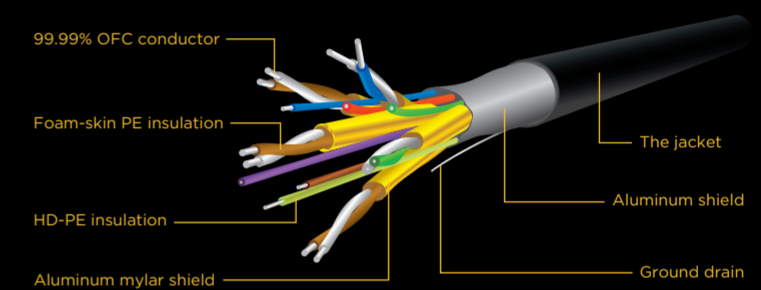

EN

High Speed HDMI cable with Ethernet
Supports 4K UHD resolutions at 60 Hz
Gold plated connectors for perfect image quality
Compatible with all devices that support HDMI
One HDMI connector is 90° angled upwards

DE

High Speed HDMI-Kabel mit Ethernet
Unterstützung von 4K UHD Auflösungen bei 60 Hz
Vergoldete Anschlüsse für perfekte Bildqualität
Kompatibel mit allen Geräten, die HDMI unterstützen

NL

High Speed HDMI kabel met Ethernet
Ondersteunt 4K UHD resoluties bij 60 Hz
Vergulde aansluitingen voor een perfecte beeldkwaliteit
Compatibel met alle apparaten die HDMI ondersteunen
Eén HDMI aansluiting heeft een hoek van 90 graden naar boven

RU

Интерфейсный кабель HDMI с Ethernet-сетью
Поддержка разрешений экрана до 4K точек (UHD) с частотой обновления экрана 60 Гц
Золоченные разъемы
Поддержка всех устройств, работающих с HDMI
Один разъем - угловой, 90 градусов

UA

Високошвидкісний HDMI кабель з Ethernet
Підтримує роздільну здатність 4K UHD із частотою 60 Гц
Позолочені роз'єми для ідеальної якості зображення
Сумісність з усіма пристроями HDMI
Кутювий роз'єм HDMI на 90°

PL

Kabel High Speed HDMI z Ethernet
Możliwość 4K UHD przy 60 Hz
Pozlacane złącza zapewniają doskonałą jakość obrazu
Kompatybilny ze wszystkimi urządzeniami, które obsługują HDMI

FR

Câble haute vitesse HDMI avec Ethernet
Prise en charge des résolutions 4K UHD à 60 Hz
Connecteurs plaqués or pour une qualité d'image parfaite
Compatible avec tous les appareils compatibles avec HDMI

CZ

High Speed HDMI kabel s Ethernet
Podpora 4K rozlišení UHD při 60 Hz
Pozlacené konektory pro dokonalou kvalitu obrazu
Kompatibilní se všemi zařízeními, která podporují HDMI

ES

Cable HDMI de alta velocidad con Ethernet
Soporta resoluciones 4K UHD a 60 Hz
Oro conectores para una calidad de imagen perfecta
Compatible con todos los dispositivos compatibles con HDMI

GR

Καλώδιο HDMI υψηλής ταχύτητας με Ethernet
Υποστηρίζει ανάλυση 4K UHD στα 60 Hz
Επιχρυσωμένοι σύνδεσμοι για τέλεια ποιότητα εικόνας
Συμβατό με όλες τις συσκευές που υποστηρίζουν HDMI
Υποδοχή HDMI με γωνία 90 μοίρες προς τα πάνω

polybag size: 180x280 mm

Pantone 116C

C70M50Y50K100