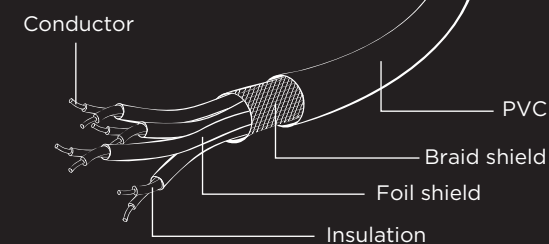

Hot sealing part

Transparent part

S/FTP Cat. 6A LSZH patch cord

Specifications

Category: 6A
Shielding: S/FTP (ISO/IEC 11801)
Conductor: AWG 27, bare copper
LSZH: Yes
Outer diameter cable: 6.0 mm

EN

Patch cord with foil shielded pairs and braided cable, CAT 6A
Gold plated contacts
Low Smoke Zero Halogen (LSZH) jacket

DE

Abgeschirmtes CAT6A Patchkabel mit vergoldeten 8P8C Anschlüssen
Low Smoke Zero Halogen (LSZH) Integrierte Zugentlastung

NL

Folie afscherming om afzonderlijke aderen en braiding om de kabel Vergulde connectoren
Low Smoke Zero Halogen (LSZH) mantel en stekkers met geïntegreerde trekentlasting