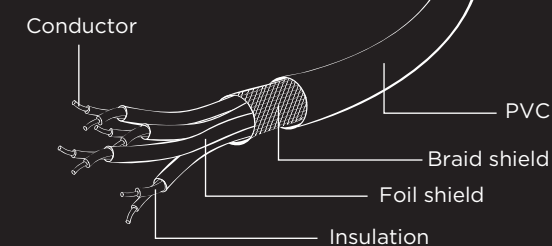

Hot sealing part

 cablexpert®

LSZH PATCH CORD

dual shielded

Transparent part

S/FTP Cat. 6A LSZH patch cord

Specifications

Category: 6A
Shielding: S/FTP (ISO/IEC 11801)
Conductor: AWG 27, bare copper
LSZH: Yes
Outer diameter cable: 6.0 mm

EN

Patch cord with foil shielded pairs and braided cable, CAT 6A
Gold plated contacts
Low Smoke Zero Halogen (LSZH) jacket

DE

Abgeschirmtes CAT6A Patchkabel mit vergoldeten 8P8C Anschlüssen
Low Smoke Zero Halogen (LSZH) Integrierte Zugentlastung

NL

Folie afscherming om afzonderlijke aderen en braiding om de kabel
Vergulde connectoren
Low Smoke Zero Halogen (LSZH) mantel en stekkers met geïntegreerde trekentlasting

RU

Патчкорд с дважды экранированной витой парой, 8P8C
Золоченые контакты
Пластик, не выделяющий опасных веществ при горении (LSZH)