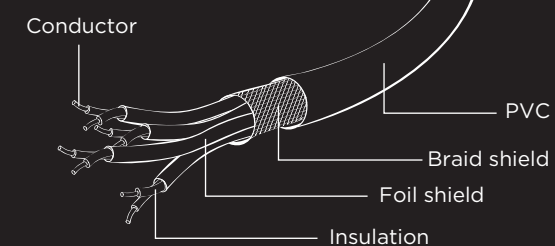

Hot sealing part

Transparent part

S/FTP Cat. 6A LSZH patch cord

Specifications

Category: 6A
Shielding: S/FTP (ISO/IEC 11801)
Conductor: AWG 27, bare copper
LSZH: Yes
Outer diameter cable: 6.0 mm

EN

Patch cord with foil shielded pairs and braided cable, CAT 6A
Gold plated contacts
Low Smoke Zero Halogen (LSZH) jacket

DE

Abgeschirmtes CAT6A Patchkabel mit vergoldeten 8P8C Anschlüssen
Low Smoke Zero Halogen (LSZH) Integrierte Zugentlastung

NL

Folie afscherming om afzonderlijke aderen en braiding om de kabel
Vergulde connectoren
Low Smoke Zero Halogen (LSZH) mantel en stekkers met geïntegreerde trekentlasting