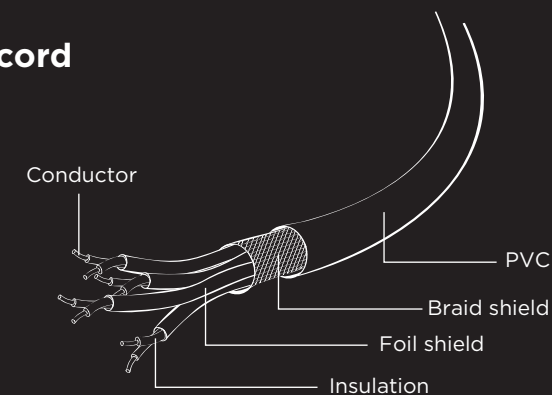

Hot sealing part

cablexpert®

LSZH PATCH CORD

dual shielded

S/FTP Cat. 6A LSZH patch cord

Specifications

Category: 6A
Shielding: S/FTP (ISO/IEC 11801)
Conductor: AWG 27, bare copper
LSZH: Yes
Outer diameter cable: 6.0 mm

EN

Patch cord with foil shielded pairs and braided cable, CAT 6A
Gold plated contacts
Low Smoke Zero Halogen (LSZH) jacket

DE

Abgeschirmtes CAT6A Patchkabel mit vergoldeten 8P8C Anschlüssen
Low Smoke Zero Halogen (LSZH) Integrierte Zugentlastung

NL

Folie afscherming om afzonderlijke aderen en braiding om de kabel
Vergulde connectoren
Low Smoke Zero Halogen (LSZH) mantel en stekkers met geïntegreerde trekentlasting

RU

Патчкорд с дважды экранированной витой парой, 8P8C
Золоченые контакты
Пластик, не выделяющий опасных веществ при горении (LSZH)