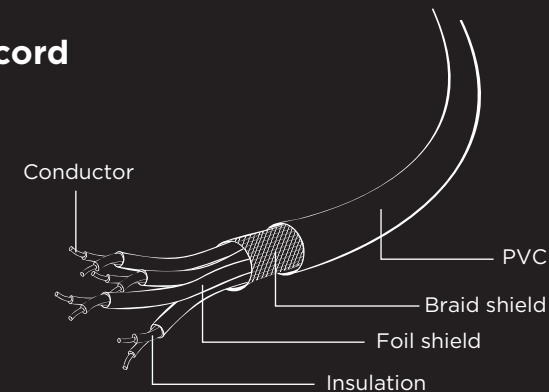

Hot sealing part

Transparent part

S/FTP Cat. 6A LSZH patch cord

Specifications
 Category: 6A
 Shielding: S/FTP (ISO/IEC 11801)
 Conductor: AWG 27, bare copper
 LSZH: Yes
 Outer diameter cable: 6.0 mm

EN
 Patch cord with foil shielded pairs and braided cable, CAT 6A
 Gold plated contacts
 Low Smoke Zero Halogen (LSZH) jacket

UA
 Патчкорд екранований фольгою, 8P8C
 Золочені контакти
 Пластик, що не виділяє небезпечних речовин при горінні (LSZH)

DE
 Abgeschirmtes CAT6A Patchkabel mit vergoldeten 8P8C Anschlüssen
 Low Smoke Zero Halogen (LSZH)
 Integrierte Zugentlastung

PL
 Patchcord kat.6A
 Ekranowane pary i kabel, zalewane końcówki
 Powłoka Low Smoke Zero Halogen (LSZH)

NL
 Folie afscherming om afzonderlijke aderparen en braiding om de kabel
 Vergulde connectoren
 Low Smoke Zero Halogen (LSZH) mantel en stekkers met geïntegreerde trekentlasting

FR
 Cordon de brassage avec paires blindées d'aluminium et câble tressé, CAT 6A
 Contacts plaqués or
 Veste à faible dégagement de fumée et sans halogène (LSZH)

RU
 Патчкорд с дважды экранированной витой парой, 8P8C
 Золоченые контакты
 Пластик, не выделяющий опасных веществ при горении (LSZH)