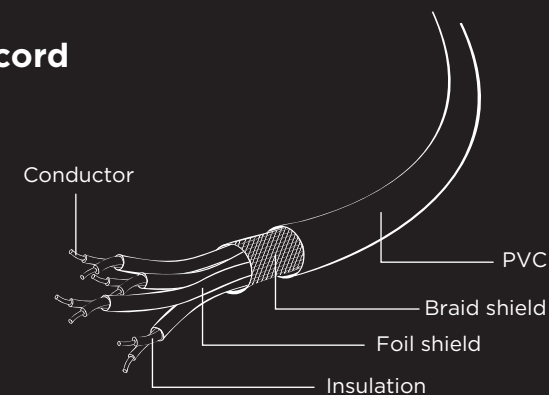

Hot sealing part

Transparent part

### S/FTP Cat. 6A LSZH patch cord

**Specifications**  
 Category: 6A  
 Shielding: S/FTP (ISO/IEC 11801)  
 Conductor: AWG 27, bare copper  
 LSZH: Yes  
 Outer diameter cable: 6.0 mm

**EN**  
 Patch cord with foil shielded pairs and braided cable, CAT 6A  
 Gold plated contacts  
 Low Smoke Zero Halogen (LSZH) jacket

**UA**  
 Патчкорд екранований фольгою, 8P8C  
 Золочені контакти  
 Пластик, що не виділяє небезпечних речовин при горінні (LSZH)

**DE**  
 Abgeschirmtes CAT6A Patchkabel mit vergoldeten 8P8C Anschlüssen  
 Low Smoke Zero Halogen (LSZH)  
 Integrierte Zugentlastung