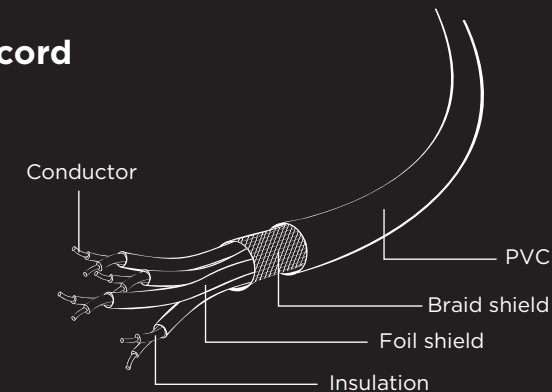

Hot sealing part

cablexpert®

LSZH PATCH CORD

dual shielded

Transparent part

S/FTP Cat. 6A LSZH patch cord

Specifications

Category: 6A
Shielding: S/FTP (ISO/IEC 11801)
Conductor: AWG 27, bare copper
LSZH: Yes
Outer diameter cable: 6.0 mm

EN

Patch cord with foil shielded pairs and braided cable, CAT 6A
Gold plated contacts
Low Smoke Zero Halogen (LSZH) jacket

DE

Abgeschirmtes CAT6A Patchkabel mit vergoldeten 8P8C Anschlüssen
Low Smoke Zero Halogen (LSZH) Integrierte Zugentlastung

NL

Folie afscherming om afzonderlijke aderen en braiding om de kabel
Vergulde connectoren
Low Smoke Zero Halogen (LSZH) mantel en stekkers met geïntegreerde trekentlasting

RU

Патчкорд с дважды экранированной витой парой, 8P8C
Золоченые контакты
Пластик, не выделяющий опасных веществ при горении (LSZH)