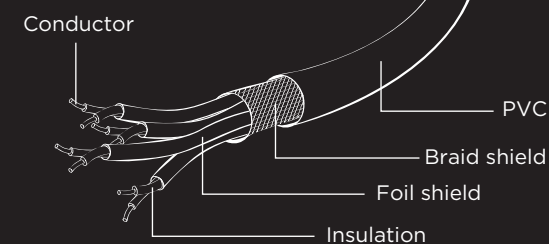

Hot sealing part

Transparent part

S/FTP Cat. 6A LSZH patch cord

Specifications

Category: 6A
 Shielding: S/FTP (ISO/IEC 11801)
 Conductor: AWG 27, bare copper
 LSZH: Yes
 Outer diameter cable: 6.0 mm

EN

Patch cord with foil shielded pairs and braided cable, CAT 6A
 Gold plated contacts
 Low Smoke Zero Halogen (LSZH) jacket

DE

Abgeschirmtes CAT6A Patchkabel mit vergoldeten 8P8C Anschlüssen
 Low Smoke Zero Halogen (LSZH) Integrierte Zugentlastung

NL

Folie afscherming om afzonderlijke aderen en braiding om de kabel
 Vergulde connectoren
 Low Smoke Zero Halogen (LSZH) mantel en stekkers met geïntegreerde trekentlasting