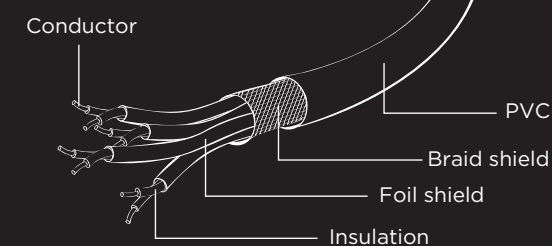

Hot sealing part

cablexpert®

LSZH PATCH CORD

dual shielded

Transparent part

S/FTP Cat. 6A LSZH patch cord

Specifications

Category: 6A
Shielding: S/FTP (ISO/IEC 11801)
Conductor: AWG 27, bare copper
LSZH: Yes
Outer diameter cable: 6.0 mm

EN

Patch cord with foil shielded pairs and braided cable, CAT 6A
Gold plated contacts
Low Smoke Zero Halogen (LSZH) jacket

DE

Abgeschirmtes CAT6A Patchkabel mit vergoldeten 8P8C Anschlüssen
Low Smoke Zero Halogen (LSZH) Integrierte Zugentlastung

NL

Folie afscherming om afzonderlijke aderparen en braiding om de kabel
Vergulde connectoren
Low Smoke Zero Halogen (LSZH) mantel en stekkers met geïntegreerde trekentlasting

RU

Патчкорд с дважды экранированной витой парой, 8P8C
Золоченые контакты
Пластик, не выделяющий опасных веществ при горении (LSZH)