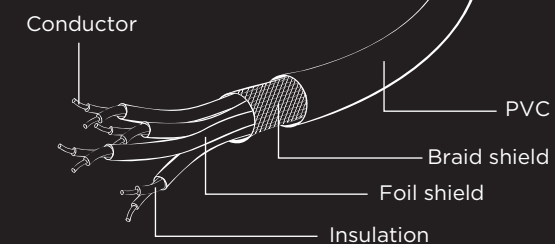

Hot sealing part

cablexpert®

LSZH PATCH CORD

dual shielded

Transparent part

S/FTP Cat. 6A LSZH patch cord

Specifications

Category: 6A
Shielding: S/FTP (ISO/IEC 11801)
Conductor: AWG 27, bare copper
LSZH: Yes
Outer diameter cable: 6.0 mm

EN

Patch cord with foil shielded pairs and braided cable, CAT 6A
Gold plated contacts
Low Smoke Zero Halogen (LSZH) jacket

DE

Abgeschirmtes CAT6A Patchkabel mit vergoldeten 8P8C Anschlüssen
Low Smoke Zero Halogen (LSZH) Integrierte Zugentlastung

NL

Folie afscherming om afzonderlijke adersparen en braiding om de kabel
Vergulde connectoren
Low Smoke Zero Halogen (LSZH) mantel en stekkers met geïntegreerde trekentlasting

RU

Патчкорд с дважды экранированной витой парой, 8P8C
Золоченые контакты
Пластик, не выделяющий опасных веществ при горении (LSZH)