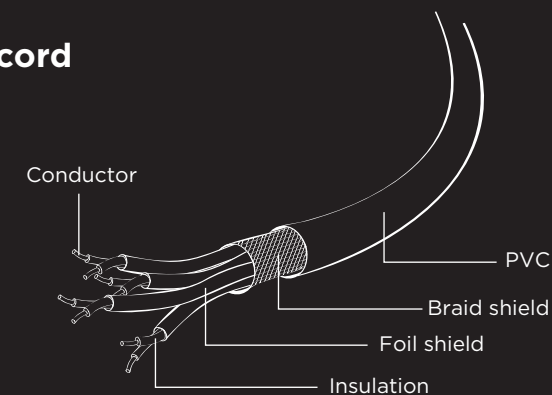

Hot sealing part

Transparent part

cablexpert®

LSZH PATCH CORD

dual shielded

LOW SMOKE
LSZH
ZERO HALOGEN

S/FTP Cat. 6A LSZH patch cord

Specifications

Category: 6A
 Shielding: S/FTP (ISO/IEC 11801)
 Conductor: AWG 27, bare copper
 LSZH: Yes
 Outer diameter cable: 6.0 mm

EN

Patch cord with foil shielded pairs and braided cable, CAT 6A
 Gold plated contacts
 Low Smoke Zero Halogen (LSZH) jacket

DE

Abgeschirmtes CAT6A Patchkabel mit vergoldeten 8P8C Anschlüssen
 Low Smoke Zero Halogen (LSZH)
 Integrierte Zugentlastung

NL

Folie afscherming om afzonderlijke aderen en braiding om de kabel
 Vergulde connectoren
 Low Smoke Zero Halogen (LSZH) mantel en stekkers met geïntegreerde trekentlasting