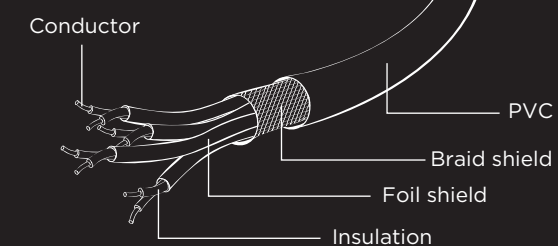

Hot sealing part

Transparent part

S/FTP Cat. 6A LSZH patch cord

Specifications

Category: 6A
Shielding: S/FTP (ISO/IEC 11801)
Conductor: AWG 27, bare copper
LSZH: Yes
Outer diameter cable: 6.0 mm

EN

Patch cord with foil shielded pairs and braided cable, CAT 6A
Gold plated contacts
Low Smoke Zero Halogen (LSZH) jacket

DE

Abgeschirmtes CAT6A Patchkabel mit vergoldeten 8P8C Anschlüssen
Low Smoke Zero Halogen (LSZH) Integrierte Zugentlastung

NL

Folie afscherming om afzonderlijke aderen en braiding om de kabel
Vergulde connectoren
Low Smoke Zero Halogen (LSZH) mantel en stekkers met geïntegreerde trekentlasting