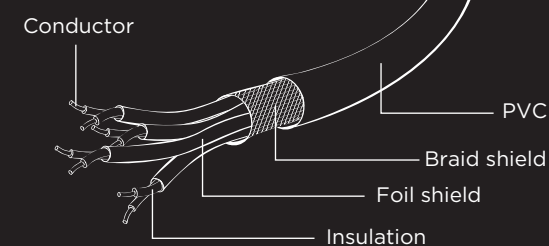

Hot sealing part

Transparent part

S/FTP Cat. 6A LSZH patch cord

Specifications

Category: 6A
Shielding: S/FTP (ISO/IEC 11801)
Conductor: AWG 27, bare copper
LSZH: Yes
Outer diameter cable: 6.0 mm

EN

Patch cord with foil shielded pairs and braided cable, CAT 6A
Gold plated contacts
Low Smoke Zero Halogen (LSZH) jacket

DE

Abgeschirmtes CAT6A Patchkabel mit vergoldeten 8P8C Anschlüssen
Low Smoke Zero Halogen (LSZH) Integrierte Zugentlastung

NL

Folie afscherming om afzonderlijke aderen en braiding om de kabel
Vergulde connectoren
Low Smoke Zero Halogen (LSZH) mantel en stekkers met geïntegreerde trekentlasting