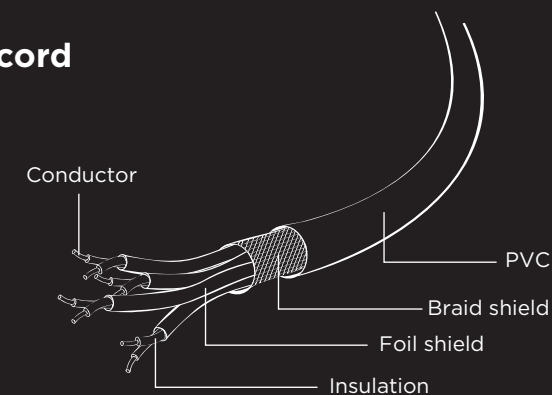

Hot sealing part

Transparent part

cablexpert®

LSZH PATCH CORD

dual shielded

LOW SMOKE
LSZH
ZERO HALOGEN

S/FTP Cat. 6A LSZH patch cord

Specifications

Category: 6A
 Shielding: S/FTP (ISO/IEC 11801)
 Conductor: AWG 27, bare copper
 LSZH: Yes
 Outer diameter cable: 6.0 mm

EN

Patch cord with foil shielded pairs and braided cable, CAT 6A
 Gold plated contacts
 Low Smoke Zero Halogen (LSZH) jacket

DE

Abgeschirmtes CAT6A Patchkabel mit vergoldeten 8P8C Anschlüssen
 Low Smoke Zero Halogen (LSZH) Integrierte Zugentlastung

NL

Folie afscherming om afzonderlijke aderen en braiding om de kabel
 Vergulde connectoren
 Low Smoke Zero Halogen (LSZH) mantel en stekkers met geïntegreerde trekentlasting