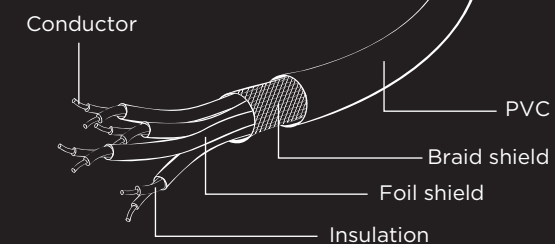

Hot sealing part

cablexpert®

LSZH PATCH CORD

dual shielded

Transparent part

S/FTP Cat. 6A LSZH patch cord

Specifications

Category: 6A
Shielding: S/FTP (ISO/IEC 11801)
Conductor: AWG 27, bare copper
LSZH: Yes
Outer diameter cable: 6.0 mm

EN

Patch cord with foil shielded pairs and braided cable, CAT 6A
Gold plated contacts
Low Smoke Zero Halogen (LSZH) jacket

DE

Abgeschirmtes CAT6A Patchkabel mit vergoldeten 8P8C Anschlüssen
Low Smoke Zero Halogen (LSZH) Integrierte Zugentlastung

NL

Folie afscherming om afzonderlijke aderparen en braiding om de kabel
Vergulde connectoren
Low Smoke Zero Halogen (LSZH) mantel en stekkers met geïntegreerde trekentlasting

RU

Патчкорд с дважды экранированной витой парой, 8P8C
Золоченые контакты
Пластик, не выделяющий опасных веществ при горении (LSZH)