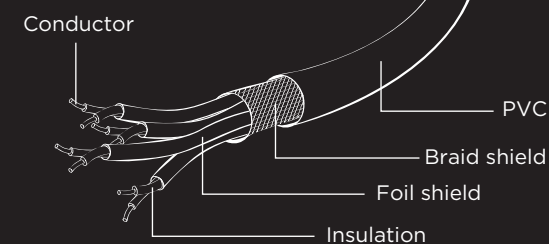

Hot sealing part

Transparent part

S/FTP Cat. 6A LSZH patch cord

Specifications

Category: 6A
Shielding: S/FTP (ISO/IEC 11801)
Conductor: AWG 27, bare copper
LSZH: Yes
Outer diameter cable: 6.0 mm

EN

Patch cord with foil shielded pairs and braided cable, CAT 6A
Gold plated contacts
Low Smoke Zero Halogen (LSZH) jacket

DE

Abgeschirmtes CAT6A Patchkabel mit vergoldeten 8P8C Anschlüssen
Low Smoke Zero Halogen (LSZH) Integrierte Zugentlastung

NL

Folie afscherming om afzonderlijke aderen en braiding om de kabel
Vergulde connectoren
Low Smoke Zero Halogen (LSZH) mantel en stekkers met geïntegreerde trekentlasting