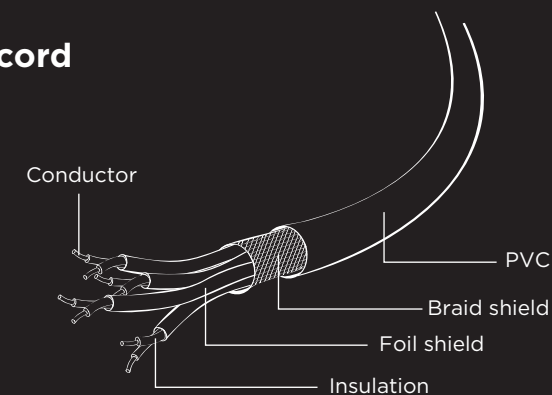

Hot sealing part

cablexpert®

LSZH PATCH CORD

dual shielded

S/FTP Cat. 6A LSZH patch cord

Specifications

Category: 6A
Shielding: S/FTP (ISO/IEC 11801)
Conductor: AWG 27, bare copper
LSZH: Yes
Outer diameter cable: 6.0 mm

EN

Patch cord with foil shielded pairs and braided cable, CAT 6A
Gold plated contacts
Low Smoke Zero Halogen (LSZH) jacket

DE

Abgeschirmtes CAT6A Patchkabel mit vergoldeten 8P8C Anschlüssen
Low Smoke Zero Halogen (LSZH) Integrierte Zugentlastung

NL

Folie afscherming om afzonderlijke adersparen en braiding om de kabel
Vergulde connectoren
Low Smoke Zero Halogen (LSZH) mantel en stekkers met geïntegreerde trekentlasting

RU

Патчкорд с дважды экранированной витой парой, 8P8C
Золоченые контакты
Пластик, не выделяющий опасных веществ при горении (LSZH)