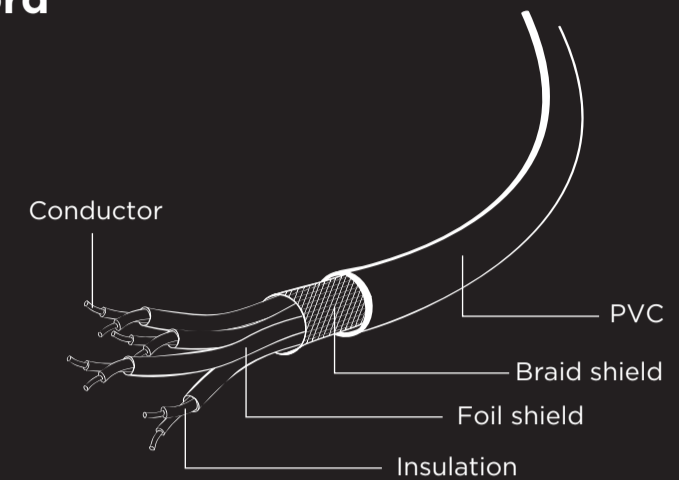

Hot sealing part

cablexpert®

LSZH PATCH CORD

dual shielded

S/FTP Cat. 6A LSZH patch cord

Specifications

Category: 6A
Shielding: S/FTP (ISO/IEC 11801)
Conductor: AWG 26, bare copper
LSZH: Yes
Outer diameter cable: 6.0 mm

EN

Patch cord with foil shielded pairs and braided cable, CAT 6A
Gold plated contacts
Low Smoke Zero Halogen (LSZH) jacket

DE

Abgeschirmtes CAT6A Patchkabel mit vergoldeten 8P8C Anschlüssen
Low Smoke Zero Halogen (LSZH) Integrierte Zugentlastung

NL

Folie afscherming om afzonderlijke aderparen en braiding om de kabel
Vergulde connectoren
Low Smoke Zero Halogen (LSZH) mantel en stekkers met geïntegreerde trekentlasting

RU

Патчкорд с дважды экранированной витой пары, 8P8C
Золоченые контакты
Пластик, не выделяющий опасных веществ при горении (LSZH)