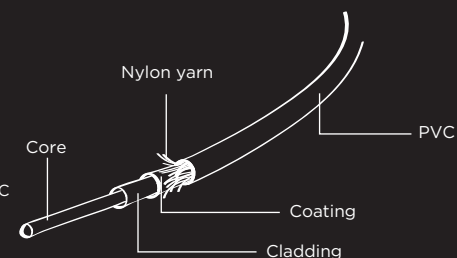

EN

Duplex multimode fibre optic cable (50 / 125 OM2)
Perfect for high speed data transfer with minimum signal loss

DE

Duplex Multimode Glasfaserkabel (50 / 125 OM2)
Perfekt für Hochgeschwindigkeits-Datenübertragungen mit minimalem Signalverlust

NL

Duplex multimode glasvezelkabel (50 / 125 OM2)
Ideale oplossing voor zeer snelle gegevensoverdracht met hoge signaalkwaliteit.

RU

Двухнаправленный мультимодовый оптоволоконный кабель (50 / 125 OM2)
Наилучшее решение для высокоскоростной передачи данных с минимальным затуханием сигнала

UA

Двонаправлений мультимодовий оптоволоконний кабель (50 / 125 OM2)
Найкраще рішення для високошвидкісної передачі даних з мінімальним згасанням сигналу

ES

Cable dúplex de fibra óptica multimodo (OM2 50 / 125)
Ideal para la transferencia de datos a alta velocidad con una pérdida mínima de señal

RO

Cablu duplex multimod cu fibra optica (50 / 125 OM2)
Perfect pentru transferul de mare viteza al datelor cu pierderi minime de semnal

Made in China

P/N CFO-SCSC-OM2-1M

polybag size: 130x200 mm