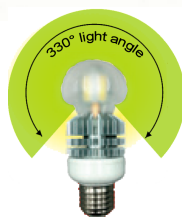

Premium hoogrendements LED-lamp (warm white), 12W, E27

EG-LED1227-01

- Revolutionaire koeltechnologie
- Verbeterde stralingshoek tot 330°
- Ultra lichtgewicht design
- Super energiezuinig 135 lumen per watt
- Gegarandeerde langere levensduur

Kenmerken

- 12 W high efficiency LED bulb, 1600 lm
- Gelijkwaardige vervanger voor een 100 W gloeilamp
- Innovatieve heat-pipe koeltechnologie voor een langere levensduur
- Zeer laag energieverbruik, bespaart minstens 88% energie
- Hoge kleurweergave (CRI 85) voor levendige kleuren
- Geen opwarmtijd, onmiddellijk 100 % licht
- E27 fitting Kan eenvoudig worden gemonteerd in plaats van gewone gloeilampen
- Uiterst lange levensduur tot wel 50.000 uur

Specificaties

Power consumption: 12 W (up to 140 mA)
 CRI: > 80 (84 86)
 Luminous flux: up to 1600 lm
 CCT (correlated color temperature): 2700 °K (warm white)
 Lifetime span: ca. 50.000 Hours
 Input voltage: 85-260 V AC at 50 60 Hz
 Power factor: 0.876
 Energy Efficiency Class: A
 Radiation angle: 330 °
 Switching cycles: at least 300.000
 Net weight: 80 g
 Dimensions: Ø50 x 120 mm