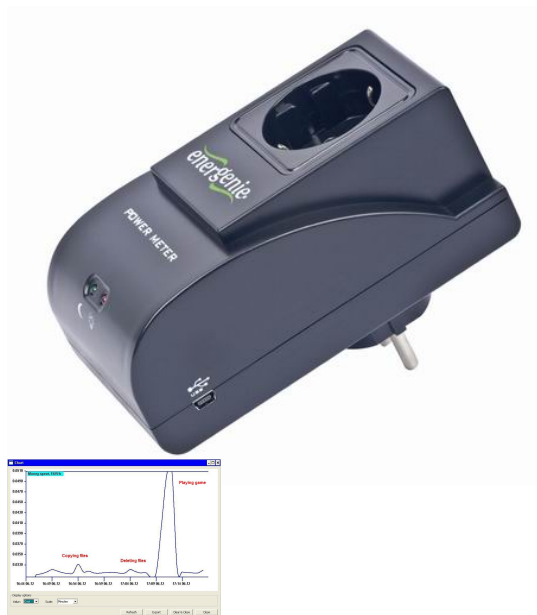

## USB EnergieMeter EGM-PWM

### METEN IS WETEN

- Ontdek hoeveel stroom u echt verbruikt
- Bespaar energie, bespaar geld en spaar het milieu
- Geschikt voor zowel thuis-, zakelijk-, als wetenschappelijk gebruik
- Altijd al willen weten wat bepaalde elektrische apparaten nu echt aan energie verbruiken? Benieuwd wat de echte stroomvreters zijn in huis of op kantoor? Met deze EnergieMeter van EnerGenie meet u exact het energieverbruik van aangesloten elektrische apparaten en berekent u eenvoudig de bijbehorende energiekosten. Zo ontdekt u snel waar u energie kunt besparen. Dat is niet alleen goed voor uw portemonnee, maar ook voor het milieu.

### Kenmerken

- USB-EnergieMeter: geeft inzicht in het energieverbruik (voltage, stroom, energie)
- Bereken wat de energiekosten zijn van een aangesloten apparaat met de meegeleverde software
- De software geeft inzicht in de basis verbruiksgegevens (perfect voor thuisgebruik), maar verschaft ook meer geavanceerde meetgegevens voor zakelijke en wetenschappelijke gebruikers

### Specificaties

Power rating: 1 socket 250 VAC max, 10 A max  
USB 1.1 or 2.0 compatible interface  
Computer measurements: voltage and current measuring (RMS, peak values), power measuring (true, apparent, reactive), real and full energy consumed during a time period (kWh)  
Measurements range: up to 250 VAC, 10 A (RMS), 2500 W, 22.000 kWh a year  
Working conditions: +10...40 °C, below 90% humidity  
Measurements accuracy: ± 1% (within 40W-2500W power range)  
Resistance to short-circuits: 1.5 KV  
Dimensions: 135 x 92 x 78 mm