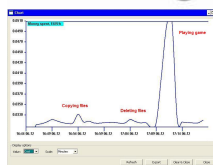

Измеритель мощности и энергии с сетевым интерфейсом

THE MAGIC OF METERING

- analyse your power consumption
- save money and save the environment
- suitable for home, business and scientific use